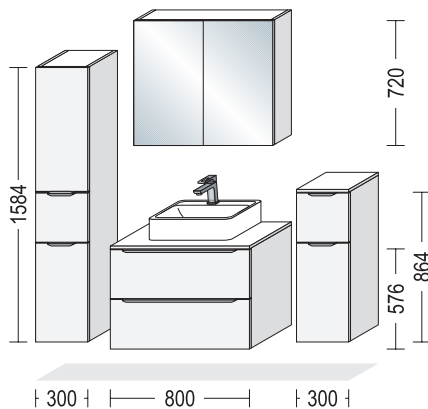

BSET80-005

1 x BMA 30-158

Badezimmer-Midischrank, 1 Tür, 1 Auszug, 1 Tür, 3 Einlegeböden, 320 mm tief, 300 mm breit, 1584 mm hoch
Bathroom Midi unit, 1 door, 1 pull-out, 1 door, 3 shelves, 320 mm deep, 300 mm wide, 1584 mm high

1 x BW2A 80-58

Badezimmer-Waschtischschrank, 2 Auszüge, 461 mm tief, 800 mm breit, 576 mm hoch
Bathroom vanity unit, 2 pull-outs, 461 mm deep, 800 mm wide, 576 mm high

1 x ADB16-59

Abdeckboden, 16 mm stark, 487 mm tief, 803 mm breit
Top shelf, 16 mm thick, 487 mm deep, 803 mm wide

1 x 87726

Aufsatzwaschtisch WB 0517 C 600C, 470 mm tief, 600 mm breit, 144 mm hoch
Surface-mounted hand basin WB 0517 C 600C, 470 mm deep, 600 mm wide, 144 mm high

1 x WBSP 80-02

Spiegelschrank, 2 Spiegeltüren, 2 Glaseinlegeböden, 202 mm tief, 800 mm breit, 720 mm hoch
Mirrored bathroom cabinet, 2 mirrored doors, 2 glass shelves, 202 mm deep, 800 mm wide, 720 mm high

1 x BSA 30-86

Badezimmer-Sideboard, 1 Auszug, 1 Tür, 1 Einlegeboden, 320 mm tief, 300 mm breit, 864 mm hoch
Bathroom sideboard, 1 pull-out, 1 door, 1 shelf, 320 mm deep, 300 mm wide, 864 mm high

1 x ADB16-35

Abdeckboden, 16 mm stark, 346 mm tief, 303 mm breit
Top shelf, 16 mm thick, 346 mm deep, 303 mm wide

Die Planungsvorschläge enthalten keine Armaturen, Leuchten, Griffleisten-Mehrpreise oder Steckdosen. Diese müssen zusätzlich zur Set-Artikelnummer bestellt werden.

Planning suggestions do not include taps, lights, handle surcharges or sockets. These must be ordered in addition to the set item number.