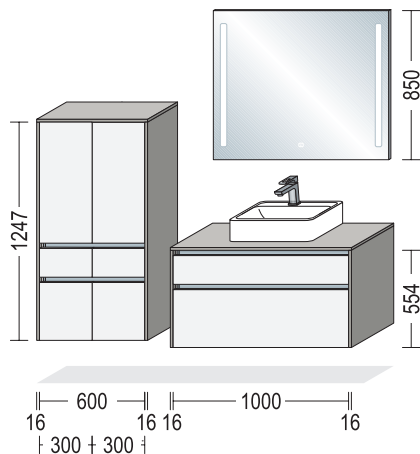

NBSET100-005

2 x NBMSA 30-125

Badezimmer-Midischrank, 1 Tür, 1 Schubkasten, 1 Auszug,
2 Einlegeböden, 320 mm tief, 300 mm breit, 1247 mm hoch
Bathroom Midi unit, 1 door, 1 drawer, 1 pull-out, 2 shelves,
320 mm deep, 300 mm wide, 1247 mm high

1 x ADB16-35

Abdeckboden, 16 mm stark, 343 mm tief, 635 mm breit
Top shelf, 16 mm thick, 343 mm deep, 635 mm wide

2 x NBMW16-125

Abschlusswangen, 16 mm stark, 341 mm tief, 1247 mm breit
End uprights, 16 mm thick, 341 mm deep, 1247 mm wide

1 x NBWSA 100-55

Badezimmer-Waschtischschrank, 1 Schubkasten, 1 Auszug,
461 mm tief, 1000 mm breit, 554 mm hoch
Bathroom vanity unit, 1 drawer, 1 pull-out,
461 mm deep, 1000 mm wide, 554 mm high

1 x ADB16-59

Abdeckboden, 16 mm stark, 484 mm tief, 1035 mm breit
Top shelf, 16 mm thick, 484 mm deep, 1035 mm wide

1 x 87726

Aufsatzwaschtisch WB 0517 C 600C,
470 mm tief, 600 mm breit, 144 mm hoch
Surface-mounted hand basin WB 0517 C 600C,
470 mm deep, 600 mm wide, 144 mm high

2 x NBW16-55

Abschlusswangen, 16 mm stark, 482 mm tief, 554 mm hoch
End uprights, 16 mm thick, 482 mm deep, 554 mm high

1 x SPLV 100

Spiegel mit vertikalen LED-Lichtfenstern,
24 mm tief, 1000 mm breit, 850 mm hoch
Mirror with vertical LED light windows,
24 mm deep, 1000 mm wide, 850 mm high

Die Planungsvorschläge enthalten keine Armaturen, Leuchten oder Steckdosen. Diese müssen zusätzlich zur Set-Artikelnummer bestellt werden.

The planning suggestions do not include taps, lights or sockets. These must be ordered in addition to the set item number.