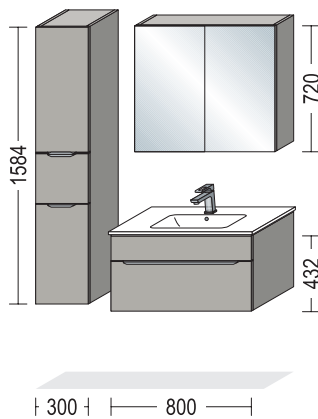

BSET80-002

1 x BMA 30-158

Badezimmer-Midischrank, 1 Tür, 1 Auszug, 1 Tür, 3 Einlegeböden, 320 mm tief, 300 mm breit, 1584 mm hoch
Bathroom Midi unit, 1 door, 1 pull-out, 1 door, 3 shelves, 320 mm deep, 300 mm wide, 1584 mm high

1 x BWA 80-43

Badezimmer-Waschtischschrank, 1 feste Blende, 1 Auszug, 461 mm tief, 800 mm breit, 432 mm hoch
Bathroom vanity unit, 1 fixed panel, 1 pull-out, 461 mm deep, 800 mm wide, 432 mm high

1 x 87708

Waschtisch MEGX 800C, 492 mm tief, 814 mm breit, 142 mm hoch
Hand basin MEGX 800C, 492 mm deep, 814 mm wide, 142 mm high

1 x WBSP 80-02

Spiegelschrank, 2 Spiegeltüren, 2 Glaseinlegeböden, 202 mm tief, 800 mm breit, 720 mm hoch
Mirrored bathroom cabinet, 2 mirrored doors, 2 glass shelves, 202 mm deep, 800 mm wide, 720 mm high