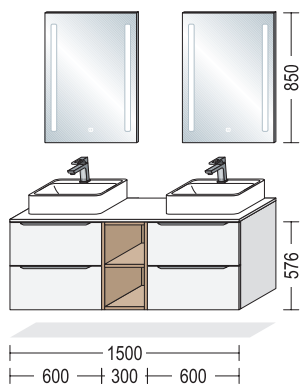

BSET150-002

1 x BW2A 60-58

Badezimmer-Waschtischschrank, 2 Auszüge, 461 mm tief, 600 mm breit, 576 mm hoch
Bathroom vanity unit, 2 pull-outs, 461 mm deep, 600 mm wide, 576 mm high

1 x BUR 30-58

Badezimmer-Unterschrankregal, 1 fester Boden, 482 mm tief, 300 mm breit, 576 mm hoch
Bathroom open shelf base unit, 1 fixed shelf, 482 mm deep, 300 mm wide, 576 mm high

1 x BW2A 60-58

Badezimmer-Waschtischschrank, 2 Auszüge, 461 mm tief, 600 mm breit, 576 mm hoch
Bathroom vanity unit, 2 pull-outs, 461 mm deep, 600 mm wide, 576 mm high

1 x ADB16-59

Abdeckboden, 16 mm stark, 487 mm tief, 1503 mm breit
Top shelf, 16 mm thick, 487 mm deep, 1503 mm wide

2 x 87725

Aufsatzwaschtisch WB 0002 W 520C, 450 mm tief, 519 mm breit, 162 mm hoch
Surface-mounted hand basin WB 0002 W 520C, 450 mm deep, 519 mm wide, 162 mm high

2 x SPLV 60

Spiegel mit vertikalen LED-Lichtfenstern, 24 mm tief, 600 mm breit, 850 mm hoch
Mirror with vertical LED light windows, 24 mm deep, 600 mm wide, 850 mm high

Die Planungsvorschläge enthalten keine Armaturen, Leuchten, Griffleisten-Mehrpreise oder Steckdosen. Diese müssen zusätzlich zur Set-Artikelnummer bestellt werden.

Planning suggestions do not include taps, lights, handle surcharges or sockets. These must be ordered in addition to the set item number.