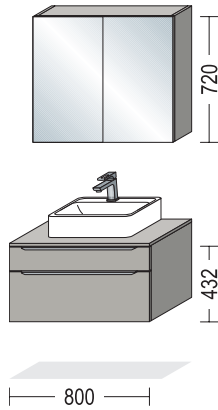

SPEZIFIKATIONEN SPECIFICATIONS

Waschtischgröße Hand basin size

800 mm

BSET80-004

1 x BWSA 80-43

Badezimmer-Waschtischschrank, 1 Schubkasten mit Holzrückwand, 1 Auszug, 461 mm tief, 800 mm breit, 432 mm hoch
Bathroom vanity unit, 1 drawer with wooden back panel, 1 pull-out, 461 mm deep, 800 mm wide, 432 mm high

1 x ADB16-59

Abdeckboden, 16 mm stark, 487 mm tief, 803 mm breit
Top shelf, 16 mm thick, 487 mm deep, 803 mm wide

1 x 87725

Aufsatzwaschtisch WB 0002 W 520C, 450 mm tief, 519 mm breit, 162 mm hoch
Surface-mounted hand basin WB 0002 W 520C, 450 mm deep, 519 mm wide, 162 mm high

1 x WBSP 80-02

Spiegelschrank, 2 Spiegeltüren, 2 Glaseinlegeböden, 202 mm tief, 800 mm breit, 720 mm hoch
Mirrored bathroom cabinet, 2 mirrored doors, 2 glass shelves, 202 mm deep, 800 mm wide, 720 mm high