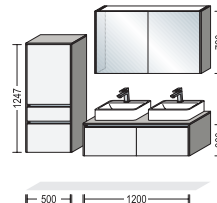

NBSET120-003

NBSET100-004

NBSET120-004

NBSET100-005

SPEZIFIKATIONEN SPECIFICATIONS

mit Griff with handle

Waschtischgröße Hand basin size

600 mm