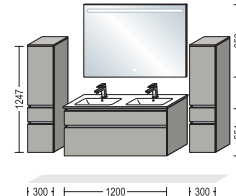

NBSET120-003

NBSET100-004

NBSET120-004

NBSET100-005

SPEZIFIKATIONEN SPECIFICATIONS

mit Griff with handle

Waschtischgröße Hand basin size

600 mm