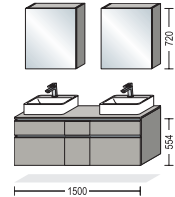

grifflos handleless

Waschtischgröße Hand basin size

600 mm

800 mm

1000 mm

1200 mm

1500 mm