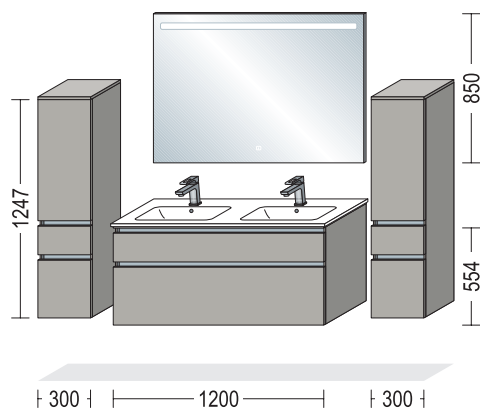

NBSET120-004

1 x NBMSA 30-125

Badezimmer-Midischrank, 1 Tür, 1 Schubkasten, 1 Auszug, 2 Einlegeböden, 320 mm tief, 300 mm breit, 1247 mm hoch
Bathroom Midi unit, 1 door, 1 drawer, 1 pull-out, 2 shelves, 320 mm deep, 300 mm wide, 1247 mm high

1 x ADB16-35

Abdeckboden, 16 mm stark, 343 mm tief, 303 mm breit
Top shelf, 16 mm thick, 343 mm deep, 303 mm wide

1 x NBWA 120-55

Badezimmer-Waschtischschrank, 1 feste Blende, 1 Auszug, 461 mm tief, 1200 mm breit, 554 mm hoch
Bathroom vanity unit, 1 fixed panel, 1 pull-out, 461 mm deep, 1200 mm wide, 554 mm high

1 x 87722

Doppelwaschtisch MEGX 1200D, 492 mm tief, 1214 mm breit, 142 mm hoch
Double hand basin MEGX 1200D, 492 mm deep, 1214 mm wide, 142 mm high

1 x SPLH 120

Spiegel mit horizontalem LED-Lichtfenster, 24 mm tief, 1200 mm breit, 850 mm hoch
Mirror with horizontal LED light window, 24 mm deep, 1200 mm wide, 850 mm high

1 x NBMSA 30-125

Badezimmer-Midischrank, 1 Tür, 1 Schubkasten, 1 Auszug, 2 Einlegeböden, 320 mm tief, 300 mm breit, 1247 mm hoch
Bathroom Midi unit, 1 door, 1 drawer, 1 pull-out, 2 shelves, 320 mm deep, 300 mm wide, 1247 mm high

1 x ADB16-35

Abdeckboden, 16 mm stark, 343 mm tief, 303 mm breit
Top shelf, 16 mm thick, 343 mm deep, 303 mm wide

Die Planungsvorschläge enthalten keine Armaturen, Leuchten oder Steckdosen. Diese müssen zusätzlich zur Set-Artikelnummer bestellt werden.

The planning suggestions do not include taps, lights or sockets. These must be ordered in addition to the set item number.