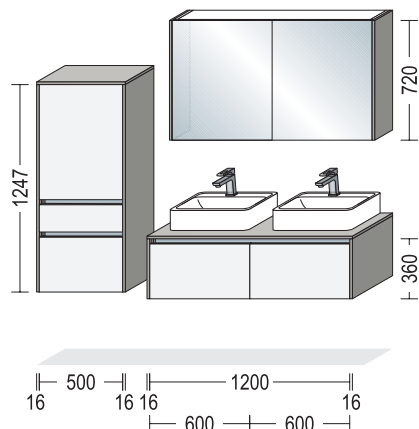

SPEZIFIKATIONEN SPECIFICATIONS

grifflos handleless

Waschtischgröße Hand basin size

1200 mm

NBSET120-003

1 x NBMSA 50-125

Badezimmer-Midischrank, 1 Tür, 1 Schubkasten, 1 Auszug, 2 Einlegeböden, 320 mm tief, 500 mm breit, 1247 mm hoch
Bathroom Midi unit, 1 door, 1 drawer, 1 pull-out, 2 shelves, 320 mm deep, 500 mm wide, 1247 mm high

2 x NBMW16-125

Abschlusswangen, 16 mm stark, 341 mm tief, 1247 mm hoch
End uprights, 16 mm thick, 341 mm deep, 1247 mm high

1 x ADB16-35

Abdeckboden, 16 mm stark, 343 mm tief, 535 mm breit
Top shelf, 16 mm thick, 343 mm deep, 535 mm wide

2 x NBWA 60-36

Badezimmer-Waschtischschrank, 1 Auszug, 461 mm tief, 600 mm breit, 360 mm hoch
Bathroom vanity unit, 1 pull-out, 461 mm deep, 600 mm wide, 360 mm high

2 x NBWU16-36

Abschlusswangen, 16 mm stark, 482 mm tief, 360 mm hoch
End uprights, 16 mm thick, 482 mm deep, 360 mm high

1 x ADB16-59

Abdeckboden, 16 mm stark, 484 mm tief, 1235 mm breit
Top shelf, 16 mm thick, 484 mm deep, 1235 mm wide

2 x 87725

Aufsatzwaschtisch WB 0002 W 520C, 450 mm tief, 519 mm breit, 162 mm hoch
Surface-mounted hand basin WB 0002 W 520C, 450 mm deep, 519 mm wide, 162 mm high

1 x WBSP 120-02

Spiegelschrank, 2 Spiegeltüren, 2 Glaseinlegeböden, 202 mm tief, 1200 mm breit, 720 mm hoch
Mirrored bathroom cabinet, 2 mirrored doors, 2 glass shelves, 202 mm deep, 1200 mm wide, 720 mm high

2 x WWBSP-72

Abschlusswange für Spiegelschrank, 16 mm stark, 213 mm tief, 720 mm hoch
Upright at end of run for mirrored bathroom cabinet, 16 mm thick, 213 mm deep, 720 mm high