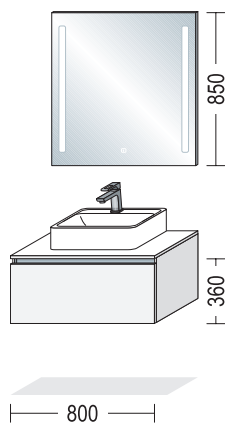

1 x 87708

Waschtisch MEGX 800C, 492 mm tief, 814 mm breit, 142 mm hoch
Hand basin MEGX 800C, 492 mm deep, 814 mm wide, 142 mm high

1 x SPLH 80

Spiegel mit horizontalem LED-Lichtfenster, 24 mm tief, 800 mm breit, 850 mm hoch
Mirror with horizontal LED light window, 24 mm deep, 800 mm wide, 850 mm high