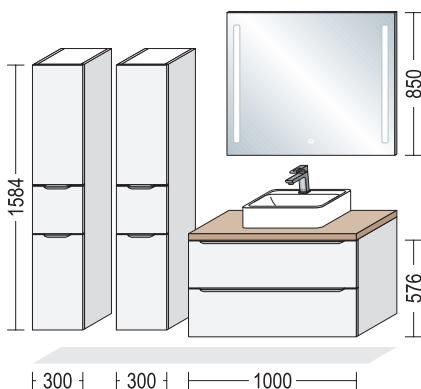

BSET100-003

2 x BMA 30-158

Badezimmer-Midischrank, 1 Tür, 1 Auszug, 1 Tür, 3 Einlegeböden,
320 mm tief, 300 mm breit, 1584 mm hoch
Bathroom Midi unit, 1 door, 1 pull-out, 1 door, 3 shelves,
320 mm deep, 300 mm wide, 1584 mm high

1 x BW2A 100-58

Badezimmer-Waschtischschrank, 2 Auszüge,
461 mm tief, 1000 mm breit, 576 mm hoch
Bathroom vanity unit, 2 pull-outs,
461 mm deep, 1000 mm wide, 576 mm high

1 x APD 60

Arbeitsplatte APD mit Dekorkante,
38 mm stark, 487 mm tief, 1003 mm breit
Worktop APD with décor edge,
38 mm thick, 487 mm deep, 1003 mm wide

1 x 87726

Aufsatzwaschtisch WB 0517 C 600C,
470 mm tief, 600 mm breit, 144 mm hoch
Surface-mounted hand basin WB 0517 C 600C,
470 mm deep, 600 mm wide, 144 mm high

1 x SPLV 100

Spiegel mit vertikalen LED-Lichtfenstern,
24 mm tief, 1000 mm breit, 850 mm hoch
Mirror with vertical LED light windows,
24 mm deep, 1000 mm wide, 850 mm high

Die Planungsvorschläge enthalten keine Armaturen, Leuchten, Griffleisten-Mehrpreise oder Steckdosen. Diese müssen zusätzlich zur Set-Artikelnummer bestellt werden.

Planning suggestions do not include taps, lights, handle surcharges or sockets. These must be ordered in addition to the set item number.