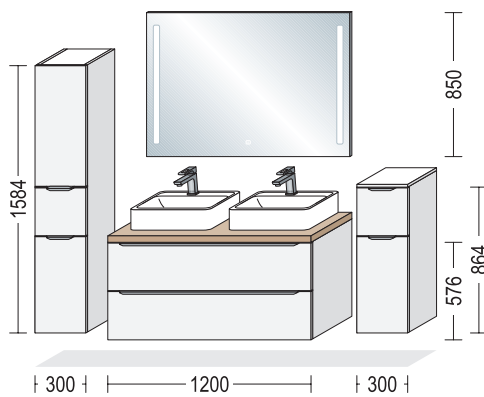

BSET120-004

1 x BMA 30-158

Badezimmer-Midischrank, 1 Tür, 1 Auszug, 1 Tür, 3 Einlegeböden, 320 mm tief, 300 mm breit, 1584 mm hoch
Bathroom Midi unit, 1 door, 1 pull-out, 1 door, 3 shelves, 320 mm deep, 300 mm wide, 1584 mm high

1 x BW2A 120-58

Badezimmer-Waschtischschrank, 2 Auszüge, 461 mm tief, 1200 mm breit, 576 mm hoch
Bathroom vanity unit, 2 pull-outs, 461 mm deep, 1200 mm wide, 576 mm high

1 x APD 60

Arbeitsplatte APD mit Dekorkante, 38 mm stark, 487 mm tief, 1203 mm breit
Worktop APD with décor edge, 38 mm thick, 487 mm deep, 1203 mm wide

2 x 87725

Aufsatzwaschtisch WB 0002 W 520C, 450 mm tief, 519 mm breit, 162 mm hoch
Surface-mounted hand basin WB 0002 W 520C, 450 mm deep, 519 mm wide, 162 mm high

1 x SPLV 120

Spiegel mit vertikalen LED-Lichtfenstern, 24 mm tief, 1200 mm breit, 850 mm hoch
Mirror with vertical LED light windows, 24 mm deep, 1200 mm wide, 850 mm high

1 x BSA 30-86

Badezimmer-Sideboard, 1 Auszug, 1 Tür, 1 Einlegeboden, 320 mm tief, 300 mm breit, 864 mm hoch
Bathroom sideboard, 1 pull-out, 1 door, 1 shelf, 320 mm deep, 300 mm wide, 864 mm high

1 x ADB16-35

Abdeckboden, 16 mm stark, 346 mm tief, 303 mm breit
Top shelf, 16 mm thick, 346 mm deep, 303 mm wide

Die Planungsvorschläge enthalten keine Armaturen, Leuchten, Griffleisten-Mehrpreise oder Steckdosen. Diese müssen zusätzlich zur Set-Artikelnummer bestellt werden.

Planning suggestions do not include taps, lights, handle surcharges or sockets. These must be ordered in addition to the set item number.