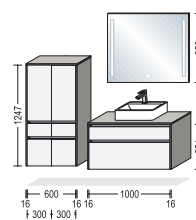

NBSET120-003

NBSET100-004

NBSET120-004

NBSET100-005

SPEZIFIKATIONEN SPECIFICATIONS

mit Griff with handle

Waschtischgröße Hand basin size

600 mm