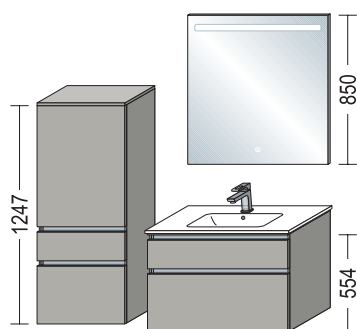

1 x 87708

Waschtisch MEGX 800C, 492 mm tief, 814 mm breit, 142 mm hoch
Hand basin MEGX 800C, 492 mm deep, 814 mm wide, 142 mm high

1 x WBSP 80-02

Spiegelschrank, 2 Spiegeltüren, 2 Glaseinlegeböden, 202 mm tief, 800 mm breit, 720 mm hoch
Mirrored bathroom cabinet, 2 mirrored doors, 2 glass shelves, 202 mm deep, 800 mm wide, 720 mm high