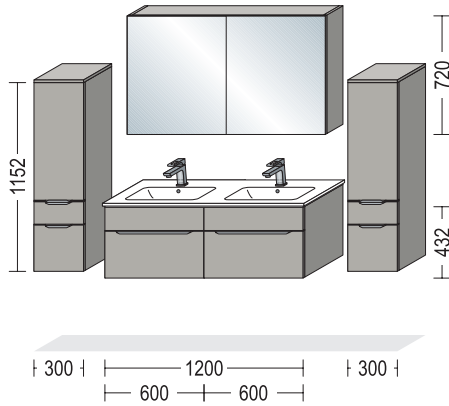

Waschtischgröße Hand basin size

1200 mm

BSET120-003

1 x BMSA 30-115

Badezimmer-Midischrank, 1 Tür, 1 Schubkasten, 1 Auszug, 2 Einlegeböden, 320 mm tief, 300 mm breit, 1152 mm hoch
Bathroom Midi unit, 1 door, 1 drawer, 1 pull-out, 2 shelves, 320 mm deep, 300 mm wide, 1152 mm high

2 x BWA 60-43

Badezimmer-Waschtischschrank, 1 feste Blende, 1 Auszug, 461 mm tief, 600 mm breit, 432 mm hoch
Bathroom vanity unit, 1 fixed panel, 1 pull-out, 461 mm deep, 600 mm wide, 432 mm high

1 x 87722

Doppelwaschtisch MEGX 1200D, 492 mm tief, 1214 mm breit, 142 mm hoch
Double hand basin MEGX 1200D, 492 mm deep, 1214 mm wide, 142 mm high

1 x WBSP 120-02

Spiegelschrank, 2 Spiegeltüren, 2 Glaseinlegeböden, 202 mm tief, 1200 mm breit, 720 mm hoch
Mirrored bathroom cabinet, 2 mirrored doors, 2 glass shelves, 202 mm deep, 1200 mm wide, 720 mm high

1 x BMSA 30-115

Badezimmer-Midischrank, 1 Tür, 1 Schubkasten, 1 Auszug, 2 Einlegeböden, 320 mm tief, 300 mm breit, 1152 mm hoch
Bathroom Midi unit, 1 door, 1 drawer, 1 pull-out, 2 shelves, 320 mm deep, 300 mm wide, 1152 mm high

2 x ADB 16-35

Abdeckboden, 16 mm stark, 346 mm tief, 303 mm breit
Top shelf, 16 mm thick, 346 mm deep, 303 mm wide