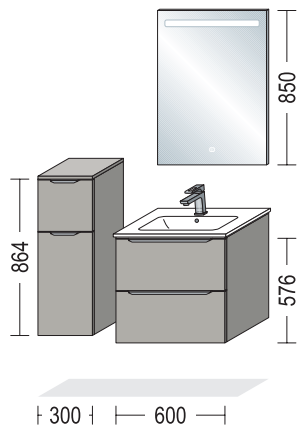

NBSET120-003

NBSET100-004

NBSET120-004

NBSET100-005

SPEZIFIKATIONEN SPECIFICATIONS

mit Griff with handle

Waschtischgröße Hand basin size

600 mm

BSET60-001

1 x BSA 30-86

Badezimmer-Sideboard, 1 Auszug, 1 Tür, 1 Einlegeboden, 320 mm tief, 300 mm breit, 864 mm hoch
Bathroom sideboard, 1 pull-out, 1 door, 1 shelf, 320 mm deep, 300 mm wide, 864 mm high