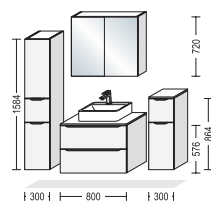

BSET120-003

BSET80-004

BSET120-004

BSET80-005

grifflos handleless

Waschtischgröße Hand basin size

600 mm

NBSET60-001