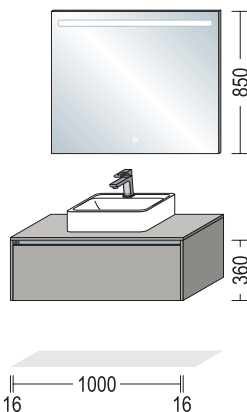

1 x 87710

Waschtisch MEGX 1000C, 492 mm tief, 1014 mm breit, 142 mm hoch
Hand basin MEGX 1000C, 492 mm deep, 1014 mm wide, 142 mm high

1 x WBSP 100-02

Spiegelschrank, 2 Spiegeltüren, 2 Glaseinlegeböden, 202 mm tief, 1000 mm breit, 720 mm hoch
Mirrored bathroom cabinet, 2 mirrored doors, 2 glass shelves, 202 mm deep, 1000 mm wide, 720 mm high