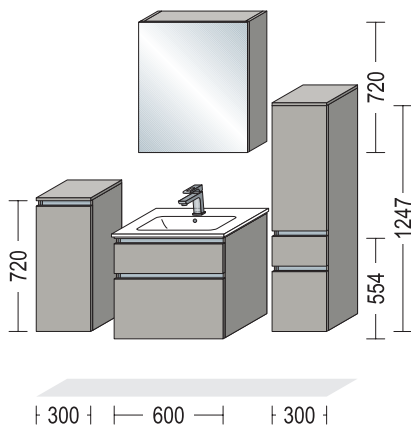

1 x 87706

Waschtisch MEGX 600C, 492 mm tief, 614 mm breit, 142 mm hoch
Hand basin MEGX 600C, 492 mm deep, 614 mm wide, 142 mm high

1 x SPLH 60

Spiegel mit horizontalem LED-Lichtfenster, 24 mm tief, 600 mm breit, 850 mm hoch
Mirror with horizontal LED light window, 24 mm deep, 600 mm wide, 850 mm high