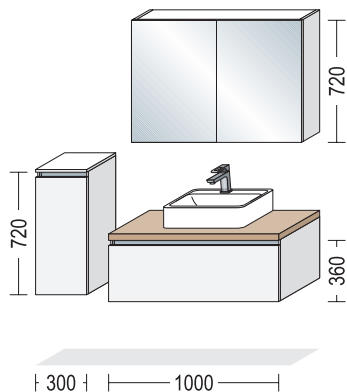

SPEZIFIKATIONEN SPECIFICATIONS

grifflos handleless

Waschtischgröße Hand basin size

1000 mm

NBSET100-004

1 x NBS 30-72

Badezimmer-Sideboard, 1 Tür, 2 Einlegeböden,
320 mm tief, 300 mm breit, 720 mm hoch
Bathroom sideboard, 1 door, 2 shelves,
320 mm deep, 300 mm wide, 720 mm high

1 x ADB16-35

Abdeckboden, 16 mm stark, 343 mm tief, 303 mm breit
Top shelf, 16 mm thick, 343 mm deep, 303 mm wide

1 x NBWA 100-36

Badezimmer-Waschtischschrank, 1 Auszug,
461 mm tief, 1000 mm breit, 360 mm hoch
Bathroom vanity unit, 1 pull-out,
461 mm deep, 1000 mm wide, 360 mm high

1 x APD 60

Arbeitsplatte APD mit Dekorkante,
38 mm stark, 485 mm tief, 1003 mm breit
Worktop APD with décor edge,
38 mm thick, 485 mm deep, 1003 mm wide

1 x 87725

Aufsatzwaschtisch WB 0002 W 520C,
450 mm tief, 519 mm breit, 162 mm hoch
Surface-mounted hand basin WB 0002 W 520C,
450 mm deep, 519 mm wide, 162 mm high

1 x WBSP 100-02

Spiegelschrank, 2 Spiegeltüren, 2 Glaseinlegeböden,
202 mm tief, 1000 mm breit, 720 mm hoch
Mirrored bathroom cabinet, 2 mirrored doors, 2 glass shelves,
202 mm deep, 1000 mm wide, 720 mm high