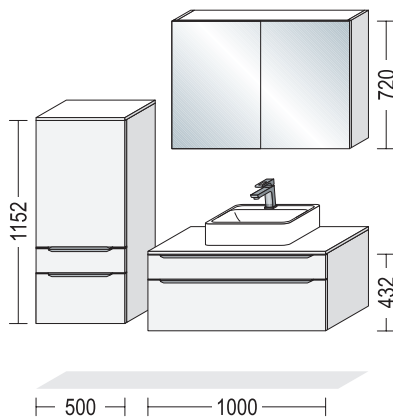

Waschtisch MEGX 1000C, 492 mm tief, 1014 mm breit, 142 mm hoch
Hand basin MEGX 1000C, 492 mm deep, 1014 mm wide, 142 mm high

1 x SPLH 100

Spiegel mit horizontalem LED-Lichtfenster,
24 mm tief, 1000 mm breit, 850 mm hoch
Mirror with horizontal LED light window,
24 mm deep, 1000 mm wide, 850 mm high