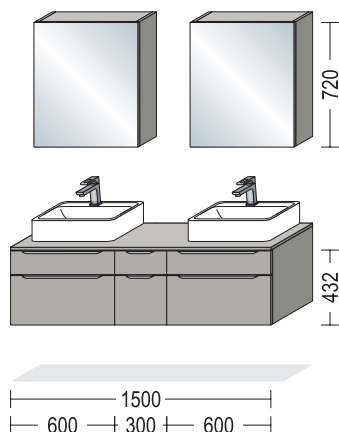

Abdeckboden, 16 mm stark, 346 mm tief, 303 mm breit
Top shelf, 16 mm thick, 346 mm deep, 303 mm wide

Die Planungsvorschläge enthalten keine Armaturen, Leuchten, Griffleisten-Mehrpreise oder Steckdosen. Diese müssen zusätzlich zur Set-Artikelnummer bestellt werden.

Planning suggestions do not include taps, lights, handle surcharges or sockets. These must be ordered in addition to the set item number.

SPEZIFIKATIONEN SPECIFICATIONS

Waschtischgröße Hand basin size

1500 mm