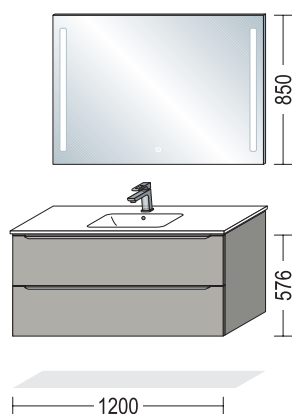

BSET120-002

1 x BWASA 120-58

Badezimmer-Waschtischschrank, 1 Innenblende, 1 Schubkasten mit Auszugsblende, 1 Auszug, 461 mm tief, 1200 mm breit, 576 mm hoch
Bathroom vanity unit, 1 internal panel, 1 drawer with pull-out panel, 1 pull-out, 461 mm deep, 1200 mm wide, 576 mm high

1 x 87712

Waschtisch MEGX 1200C, 492 mm tief, 1214 mm breit, 142 mm hoch
Hand basin MEGX 1200C, 492 mm deep, 1214 mm wide, 142 mm high

1 x SPLV 120

Spiegel mit vertikalen LED-Lichtfenstern, 24 mm tief, 1200 mm breit, 850 mm hoch
Mirror with vertical LED light windows, 24 mm deep, 1200 mm wide, 850 mm high