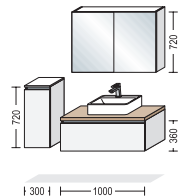

NBSET120-003

NBSET100-004

NBSET120-004

NBSET100-005

SPEZIFIKATIONEN SPECIFICATIONS

mit Griff with handle

Waschtischgröße Hand basin size

600 mm