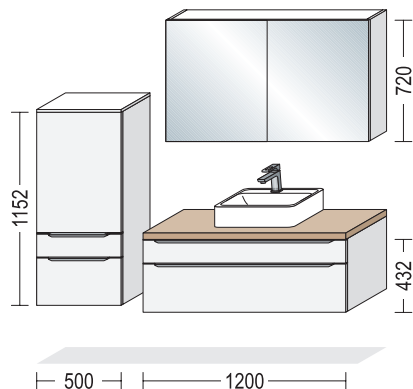

SPEZIFIKATIONEN SPECIFICATIONS

Waschtischgröße Hand basin size

1200 mm

BSET120-001

1 x BMSA 50-115

Badezimmer-Midischrank, 1 Tür, 1 Schubkasten, 1 Auszug, 2 Einlegeböden, 320 mm tief, 500 mm breit, 1152 mm hoch
Bathroom Midi unit, 1 door, 1 drawer, 1 pull-out, 2 shelves, 320 mm deep, 500 mm wide, 1152 mm high

1 x ADB 16-35

Abdeckboden, 16 mm stark, 346 mm tief, 503 mm breit
Top shelf, 16 mm thick, 346 mm deep, 503 mm wide

1 x BWSA 120-43

Badezimmer-Waschtischschrank, 1 Schubkasten, 1 Auszug, 461 mm tief, 1200 mm breit, 432 mm hoch
Bathroom vanity unit, 1 drawer, 1 pull-out, 461 mm deep, 1200 mm wide, 432 mm high

1 x APD 60

Arbeitsplatte APD mit Dekorkante, 38 mm stark, 487 mm tief, 1203 mm breit
Worktop APD with décor edge, 38 mm thick, 487 mm deep, 1203 mm wide

1 x 87726

Aufsatzwaschtisch WB 0517 C 600C, 470 mm tief, 600 mm breit, 144 mm hoch
Surface-mounted hand basin WB 0517 C 600C, 470 mm deep, 600 mm wide, 144 mm high

1 x WBSP 120-02

Spiegelschrank, 2 Spiegeltüren, 2 Glaseinlegeböden, 202 mm tief, 1200 mm breit, 720 mm hoch
Mirrored bathroom cabinet, 2 mirrored doors, 2 glass shelves, 202 mm deep, 1200 mm wide, 720 mm high