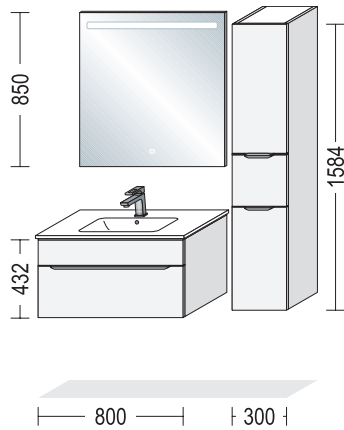

Waschtischgröße Hand basin size

800 mm

BSET80-001

1 x BWA 80-43

Badezimmer-Waschtischschrank, 1 feste Blende, 1 Auszug, 461 mm tief, 800 mm breit, 432 mm hoch
Bathroom vanity unit, 1 fixed panel, 1 pull-out, 461 mm deep, 800 mm wide, 432 mm high

1 x 87708

Waschtisch MEGX 800C, 492 mm tief, 814 mm breit, 142 mm hoch
Hand basin MEGX 800C, 492 mm deep, 814 mm wide, 142 mm high

1 x SPLH 80

Spiegel mit horizontalem LED-Lichtfenster, 24 mm tief, 800 mm breit, 850 mm hoch
Mirror with horizontal LED light window, 24 mm deep, 800 mm wide, 850 mm high

1 x BMA 30-158

Badezimmer-Midischrank, 1 Tür, 1 Auszug, 1 Tür, 3 Einlegeböden, 320 mm tief, 300 mm breit, 1584 mm hoch
Bathroom Midi unit, 1 door, 1 pull-out, 1 door, 3 shelves, 320 mm deep, 300 mm wide, 1584 mm high