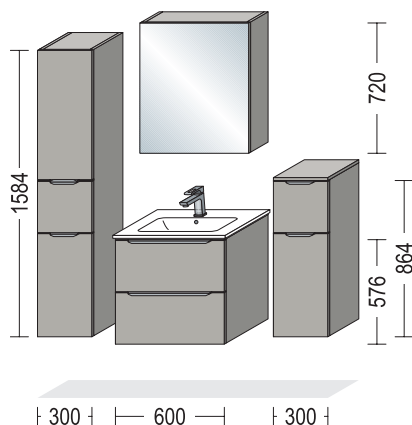

BSET60-003

1 x BMA 30-158

Badezimmer-Midischrank, 1 Tür, 1 Auszug, 1 Tür, 3 Einlegeböden, 320 mm tief, 300 mm breit, 1584 mm hoch
Bathroom Midi unit, 1 door, 1 pull-out, 1 door, 3 shelves, 320 mm deep, 300 mm wide, 1584 mm high

1 x BWASA 60-58

Badezimmer-Waschtischschrank, 1 Innenblende, 1 Schubkasten mit Auszugsblende, 1 Auszug, 461 mm tief, 600 mm breit, 576 mm hoch
Bathroom vanity unit, 1 internal panel, 1 drawer with pull-out panel, 1 pull-out, 461 mm deep, 600 mm wide, 576 mm high

1 x 87706

Waschtisch MEGX 600C, 492 mm tief, 614 mm breit, 142 mm hoch
Hand basin MEGX 600C, 492 mm deep, 614 mm wide, 142 mm high

1 x WBSP 60-02

Spiegelschrank, 1 Spiegeltür, 2 Glaseinlegeböden, 202 mm tief, 600 mm breit, 720 mm hoch
Mirrored bathroom cabinet, 1 mirrored door, 2 glass shelves, 202 mm deep, 600 mm wide, 720 mm high

1 x BSA 30-86

Badezimmer-Sideboard, 1 Auszug, 1 Tür, 1 Einlegeboden, 320 mm tief, 300 mm breit, 864 mm hoch
Bathroom sideboard, 1 pull-out, 1 door, 1 shelf, 320 mm deep, 300 mm wide, 864 mm high

1 x ADB16-35

Abdeckboden, 16 mm stark, 346 mm tief, 303 mm breit
Top shelf, 16 mm thick, 346 mm deep, 303 mm wide

Die Planungsvorschläge enthalten keine Armaturen, Leuchten, Griffleisten-Mehrpreise oder Steckdosen. Diese müssen zusätzlich zur Set-Artikelnnummer bestellt werden.

Planning suggestions do not include taps, lights, handle surcharges or sockets. These must be ordered in addition to the set item number.