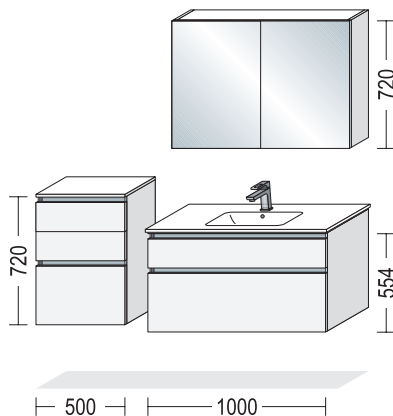

1 x 87710

Waschtisch MEGX 1000C, 492 mm tief, 1014 mm breit, 142 mm hoch
Hand basin MEGX 1000C, 492 mm deep, 1014 mm wide, 142 mm high

1 x SPLH 100

Spiegel mit horizontalem LED-Lichtfenster, 24 mm tief, 1000 mm breit, 850 mm hoch
Mirror with horizontal LED light window, 24 mm deep, 1000 mm wide, 850 mm high