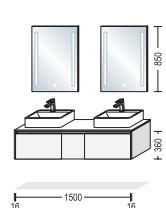

NBSET150-002

1500 mm

NBSET150-001