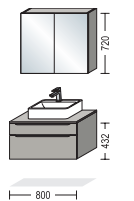

BSET120-003

BSET80-004

BSET120-004

BSET80-005

grifflos handleless

Waschtischgröße Hand basin size

600 mm

NBSET60-001