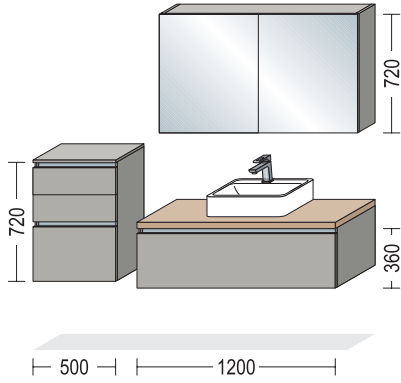

Waschtischgröße Hand basin size

1200 mm

NBSET120-001

1 x NBS2SA 50-72

Badezimmer-Sideboard, 2 Schubkästen, 1 Auszug, 320 mm tief, 500 mm breit, 720 mm hoch
Bathroom sideboard, 2 drawers, 1 pull-out, 320 mm deep, 500 mm wide, 720 mm high

1 x ADB16-35

Abdeckboden, 16 mm stark, 343 mm tief, 503 mm breit
Top shelf, 16 mm thick, 343 mm deep, 503 mm wide

1 x NBWA 120-36

Badezimmer-Waschtischschrank, 1 Auszug, 461 mm tief, 1200 mm breit, 360 mm hoch
Bathroom vanity unit, 1 pull-out, 461 mm deep, 1200 mm wide, 360 mm high

1 x APD 60

Arbeitsplatte APD mit Dekorkante, 38 mm stark, 485 mm tief, 1203 mm breit
Worktop APD with décor edge, 38 mm thick, 485 mm deep, 1203 mm wide

1 x 87726

Aufsatzwaschtisch WB 0517 C 600C, 470 mm tief, 600 mm breit, 144 mm hoch
Surface-mounted hand basin WB 0517 C 600C, 470 mm deep, 600 mm wide, 144 mm high

1 x WBSP 120-02

Spiegelschrank, 2 Spiegeltüren, 2 Glaseinlegeböden, 202 mm tief, 1200 mm breit, 720 mm hoch
Mirrored bathroom cabinet, 2 mirrored doors, 2 glass shelves, 202 mm deep, 1200 mm wide, 720 mm high