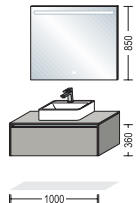

NBSET120-003

NBSET100-004

NBSET120-004

NBSET100-005

SPEZIFIKATIONEN SPECIFICATIONS

mit Griff with handle

Waschtischgröße Hand basin size

600 mm