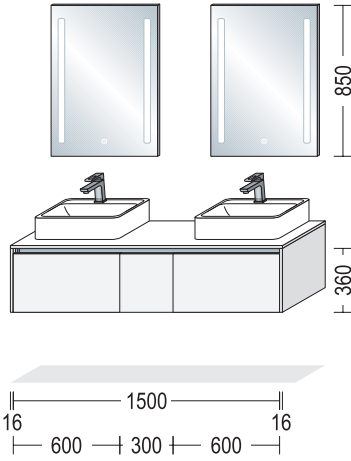

Waschtischgröße Hand basin size

1500 mm

NBSET150-001

1 x NBWA 60-36

Badezimmer-Waschtischschrank, 1 Auszug, 461 mm tief, 600 mm breit, 360 mm hoch
Bathroom vanity unit, 1 pull-out, 461 mm deep, 600 mm wide, 360 mm high

1 x NBUA 30-36

Badezimmer-Auszugschrank, 1 Auszug, 461 mm tief, 300 mm breit, 360 mm hoch
Bathroom pull-out unit, 1 pull-out, 461 mm deep, 300 mm wide, 360 mm high

1 x NBWA 60-36

Badezimmer-Waschtischschrank, 1 Auszug, 461 mm tief, 600 mm breit, 360 mm hoch
Bathroom vanity unit, 1 pull-out, 461 mm deep, 600 mm wide, 360 mm high

1 x ADB16-59

Abdeckboden, 16 mm stark, 484 mm tief, 1535 mm breit
Top shelf, 16 mm thick, 484 mm deep, 1535 mm wide

2 x 87725

Aufsatzwaschtisch WB 0002 W 520C, 450 mm tief, 519 mm breit, 162 mm hoch
Surface-mounted hand basin WB 0002 W 520C, 450 mm deep, 519 mm wide, 162 mm high

2 x NBWU16-36

Abschlusswangen, 16 mm stark, 482 mm tief, 360 mm hoch
End uprights, 16 mm thick, 482 mm deep, 360 mm high

2 x SPLV 60

Spiegel mit vertikalen LED-Lichtfenstern, 24 mm tief, 600 mm breit, 850 mm hoch
Mirror with vertical LED light windows, 24 mm deep, 600 mm wide, 850 mm high