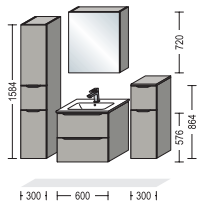

BSET60-003