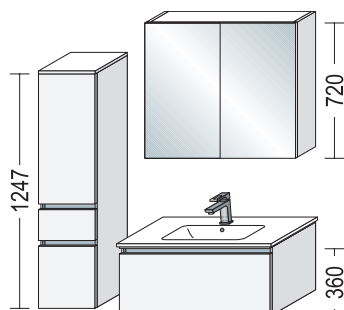

SPEZIFIKATIONEN SPECIFICATIONS

grifflos handleless

Waschtischgröße Hand basin size

800 mm

NBSET80-001

1 x NBMSA 30-125

Badezimmer-Midischrank, 1 Tür, 1 Schubkasten, 1 Auszug, 2 Einlegeböden, 320 mm tief, 300 mm breit, 1247 mm hoch
Bathroom Midi unit, 1 door, 1 drawer, 1 pull-out, 2 shelves, 320 mm deep, 300 mm wide, 1247 mm high

1 x ADB16-35

Abdeckboden, 16 mm stark, 343 mm tief, 303 mm breit
Top shelf, 16 mm thick, 343 mm deep, 303 mm wide

1 x NBWBA 80-36

Badezimmer-Waschtischschrank, 1 Innenblende, 1 Auszug, 461 mm tief, 800 mm breit, 360 mm hoch
Bathroom vanity unit, 1 internal panel, 1 pull-out, 461 mm deep, 800 mm wide, 360 mm high

1 x 87708

Waschtisch MEGX 800C, 492 mm tief, 814 mm breit, 142 mm hoch
Hand basin MEGX 800C, 492 mm deep, 814 mm wide, 142 mm high

1 x WBSP 80-02

Spiegelschrank, 2 Spiegeltüren, 2 Glaseinlegeböden, 202 mm tief, 800 mm breit, 720 mm hoch
Mirrored bathroom cabinet, 2 mirrored doors, 2 glass shelves, 202 mm deep, 800 mm wide, 720 mm high