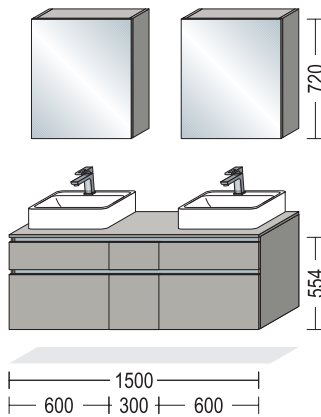

NBSET150-002

1 x NBWSA 60-55

Badezimmer-Waschtischschrank, 1 Schubkasten, 1 Auszug, 461 mm tief, 600 mm breit, 554 mm hoch
Bathroom vanity unit, 1 drawer, 1 pull-out, 461 mm deep, 600 mm wide, 554 mm high

1 x NBUSA 30-55

Badezimmer-Auszugschrank, 1 Schubkasten, 1 Auszug, 461 mm tief, 300 mm breit, 554 mm hoch
Bathroom pull-out unit, 1 drawer, 1 pull-out, 461 mm deep, 300 mm wide, 554 mm high

1 x NBWSA 60-55

Badezimmer-Waschtischschrank, 1 Schubkasten, 1 Auszug, 461 mm tief, 600 mm breit, 554 mm hoch
Bathroom vanity unit, 1 drawer, 1 pull-out, 461 mm deep, 600 mm wide, 554 mm high

2 x 87726

Aufsatzwaschtisch WB 0517 C 600C, 470 mm tief, 600 mm breit, 144 mm hoch
Surface-mounted hand basin WB 0517 C 600C, 470 mm deep, 600 mm wide, 144 mm high

1 x ADB16-59

Abdeckboden, 16 mm stark, 484 mm tief, 1503 mm breit
Top shelf, 16 mm thick, 484 mm deep, 1503 mm wide

2 x WBSP 60-02

Spiegelschrank, 1 Spiegeltür, 2 Glaseinlegeböden, 202 mm tief, 600 mm breit, 720 mm hoch
Mirrored bathroom cabinet, 1 mirrored door, 2 glass shelves, 202 mm deep, 600 mm wide, 720 mm high

Die Planungsvorschläge enthalten keine Armaturen, Leuchten oder Steckdosen. Diese müssen zusätzlich zur Set-Artikelnummer bestellt werden.

The planning suggestions do not include taps, lights or sockets. These must be ordered in addition to the set item number.