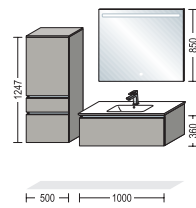

NBSET100-002

1000 mm

NBSET100-001