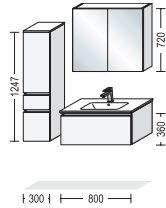

NBSET80-002

800 mm

NBSET80-001