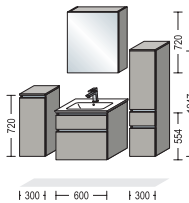

grifflos handleless

Waschtischgröße Hand basin size

600 mm

800 mm

1000 mm

1200 mm

1500 mm