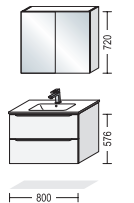

BSET80-003