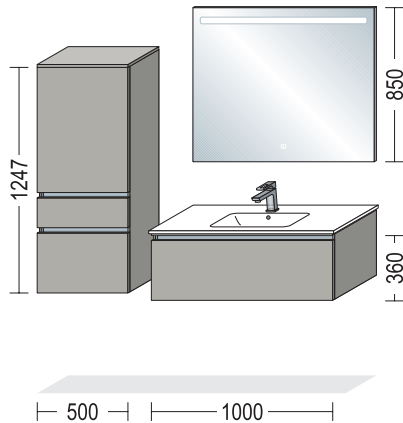

Waschtischgröße Hand basin size

1000 mm

NBSET100-001

1 x NBMSA 50-125

Badezimmer-Midischrank, 1 Tür, 1 Schubkasten, 1 Auszug, 2 Einlegeböden, 320 mm tief, 500 mm breit, 1247 mm hoch
Bathroom Midi unit, 1 door, 1 drawer, 1 pull-out, 2 shelves, 320 mm deep, 500 mm wide, 1247 mm high

1 x ADB16-35

Abdeckboden, 16 mm stark, 343 mm tief, 503 mm breit
Top shelf, 16 mm thick, 343 mm deep, 503 mm wide

1 x NBWBA 100-36

Badezimmer-Waschtischschrank, 1 Innenblende, 1 Auszug, 461 mm tief, 1000 mm breit, 360 mm hoch
Bathroom vanity unit, 1 internal panel, 1 pull-out, 461 mm deep, 1000 mm wide, 360 mm high

1 x 87710

Waschtisch MEGX 1000C, 492 mm tief, 1014 mm breit, 142 mm hoch
Hand basin MEGX 1000C, 492 mm deep, 1014 mm wide, 142 mm high

1 x SPLH 100

Spiegel mit horizontalem LED-Lichtfenster, 24 mm tief, 1000 mm breit, 850 mm hoch
Mirror with horizontal LED light window, 24 mm deep, 1000 mm wide, 850 mm high