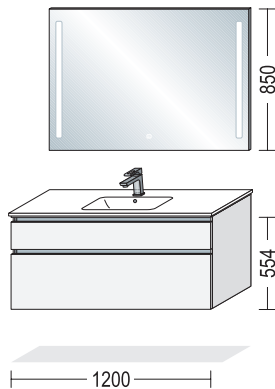

NBSET120-002

1 x NBWA 120-55

Badezimmer-Waschtischschrank, 1 feste Blende, 1 Auszug, 461 mm tief, 1200 mm breit, 554 mm hoch
Bathroom vanity unit, 1 fixed panel, 1 pull-out, 461 mm deep, 1200 mm wide, 554 mm high

1 x 87712

Waschtisch MEGX 1200C, 492 mm tief, 1214 mm breit, 142 mm hoch
Hand basin MEGX 1200C, 492 mm deep, 1214 mm wide, 142 mm high

1 x SPLV 120

Spiegel mit vertikalen LED-Lichtfenstern, 24 mm tief, 1200 mm breit, 850 mm hoch
Mirror with vertical LED light windows, 24 mm deep, 1200 mm wide, 850 mm high

Die Planungsvorschläge enthalten keine Armaturen, Leuchten oder Steckdosen. Diese müssen zusätzlich zur Set-Artikelnummer bestellt werden.

The planning suggestions do not include taps, lights or sockets. These must be ordered in addition to the set item number.