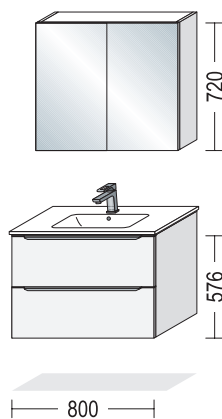

Waschtisch MEGX 800C, 492 mm tief, 814 mm breit, 142 mm hoch
Hand basin MEGX 800C, 492 mm deep, 814 mm wide, 142 mm high

1 x WBSP 80-02

Spiegelschrank, 2 Spiegeltüren, 2 Glaseinlegeböden, 202 mm tief, 800 mm breit, 720 mm hoch
Mirrored bathroom cabinet, 2 mirrored doors, 2 glass shelves, 202 mm deep, 800 mm wide, 720 mm high