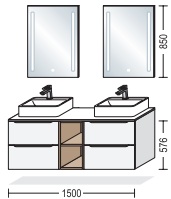

BSET150-002