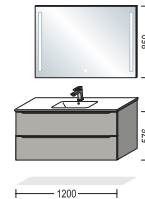

BSET120-002