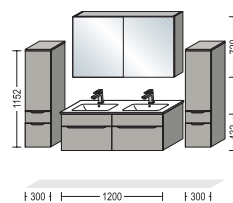

BSET120-003

BSET80-004

BSET120-004

BSET80-005

grifflos handleless

Waschtischgröße Hand basin size

600 mm

NBSET60-001