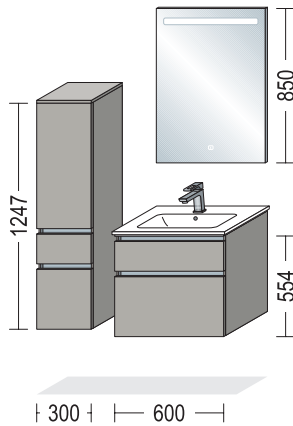

SPEZIFIKATIONEN SPECIFICATIONS

grifflos handleless

Waschtischgröße Hand basin size

600 mm

NBSET60-001

1 x NBMSA 30-125

Badezimmer-Midischrank, 1 Tür, 1 Schubkasten, 1 Auszug, 2 Einlegeböden, 320 mm tief, 300 mm breit, 1247 mm hoch
Bathroom Midi unit, 1 door, 1 drawer, 1 pull-out, 2 shelves, 320 mm deep, 300 mm wide, 1247 mm high

1 x ADB 16-35

Abdeckboden, 16 mm stark, 343 mm tief, 303 mm breit
Top shelf, 16 mm thick, 343 mm deep, 303 mm wide

1 x NBWA 60-55

Badezimmer-Waschtischschrank, 1 feste Blende, 1 Auszug, 461 mm tief, 600 mm breit, 554 mm hoch
Bathroom vanity unit, 1 fixed panel, 1 pull-out, 461 mm deep, 600 mm wide, 554 mm high

1 x 87706

Waschtisch MEGX 600C, 492 mm tief, 614 mm breit, 142 mm hoch
Hand basin MEGX 600C, 492 mm deep, 614 mm wide, 142 mm high

1 x SPLH 60

Spiegel mit horizontalem LED-Lichtfenster, 24 mm tief, 600 mm breit, 850 mm hoch
Mirror with horizontal LED light window, 24 mm deep, 600 mm wide, 850 mm high