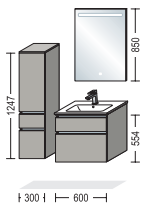

BSET120-003

BSET80-004

BSET120-004

BSET80-005

grifflos handleless

Waschtischgröße Hand basin size

600 mm

NBSET60-001