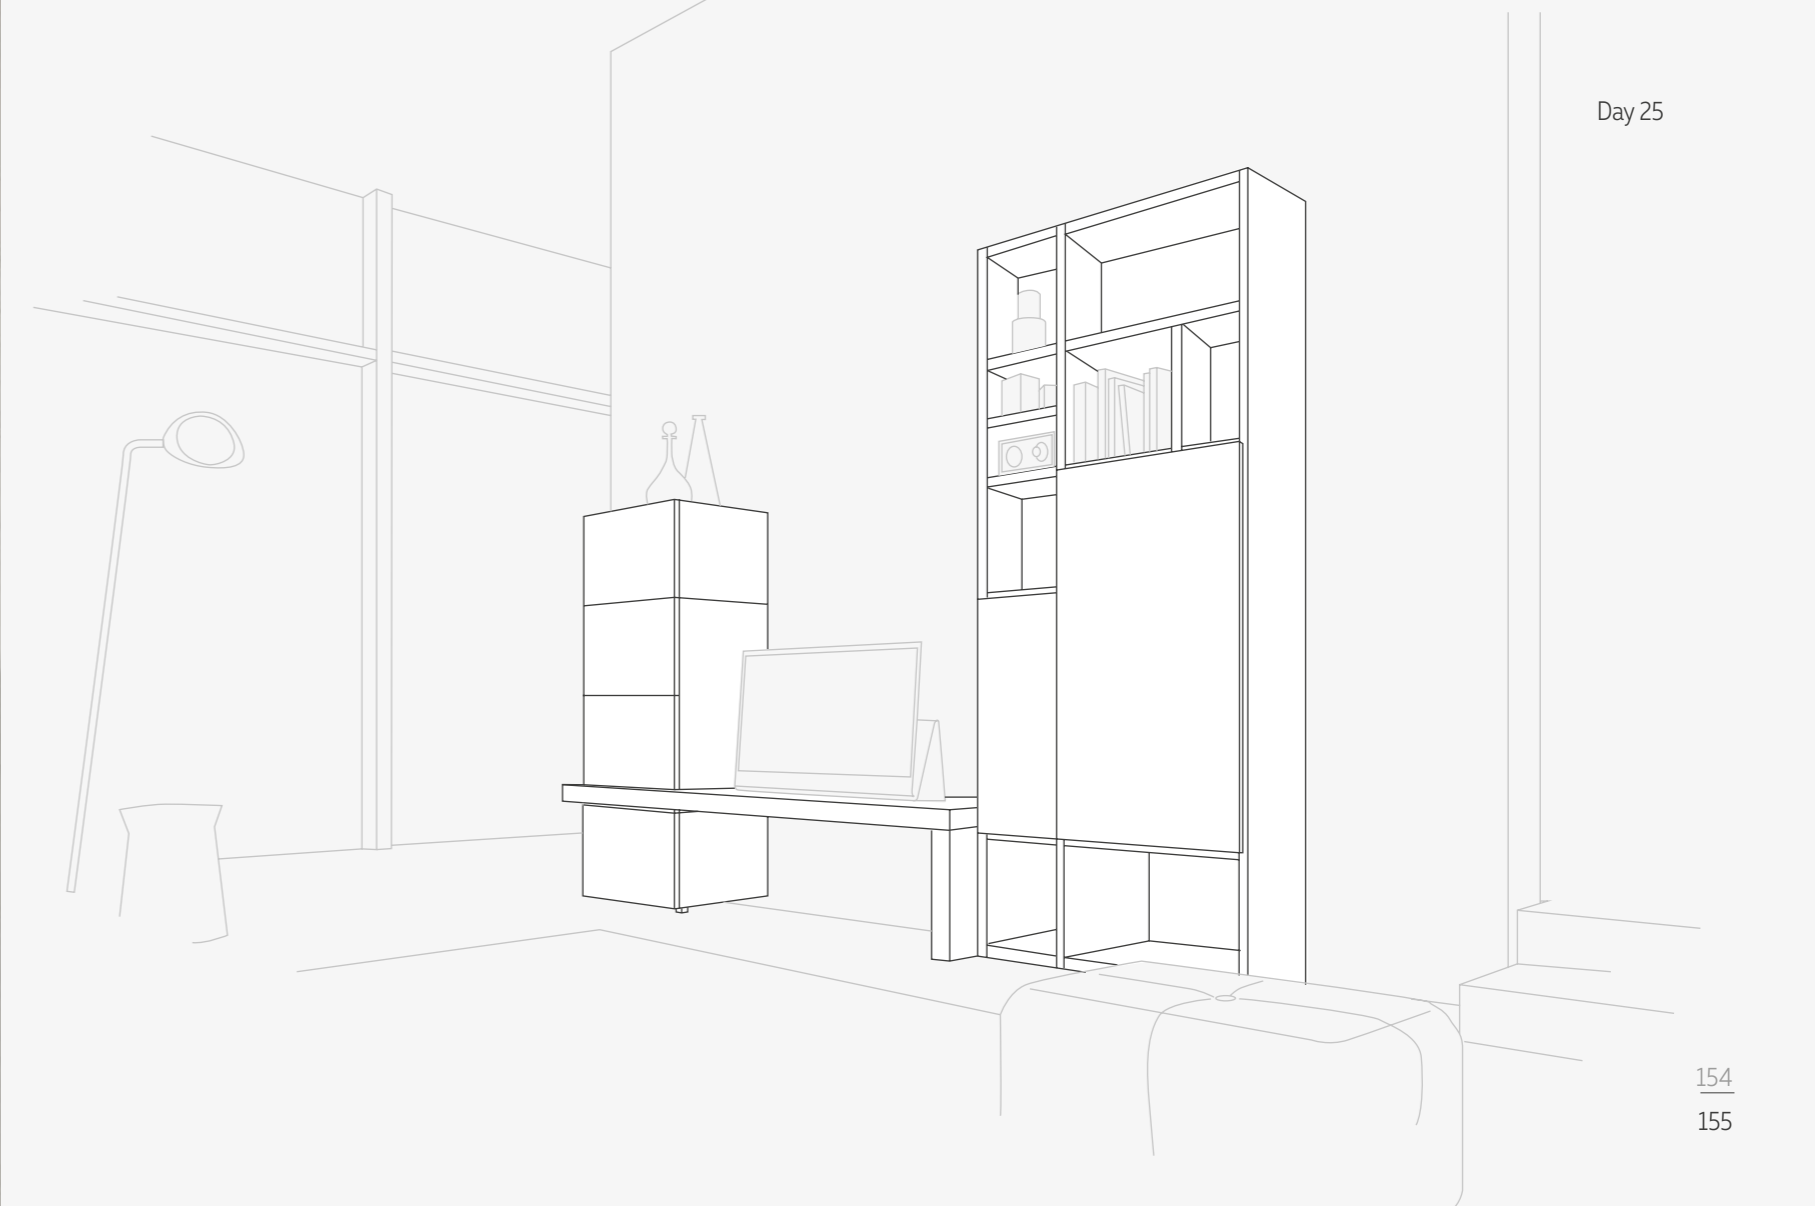

154
155

ORME DAY 25

Finiture: materico Olmo Scuro, melaminico Platino, laccato opaco Avio
Elementi: spalla a terra, panca Snake, base a terra, pensili, maniglie push pull

Finishes: material touch Olmo Scuro, melamine Platino, matt lacquered Avio
Elements: side on floor, bench Snake, base box, hanging boxes, handles push pull

Dimensioni/dimensions: L.3030 H.2228 P.474-350 mm