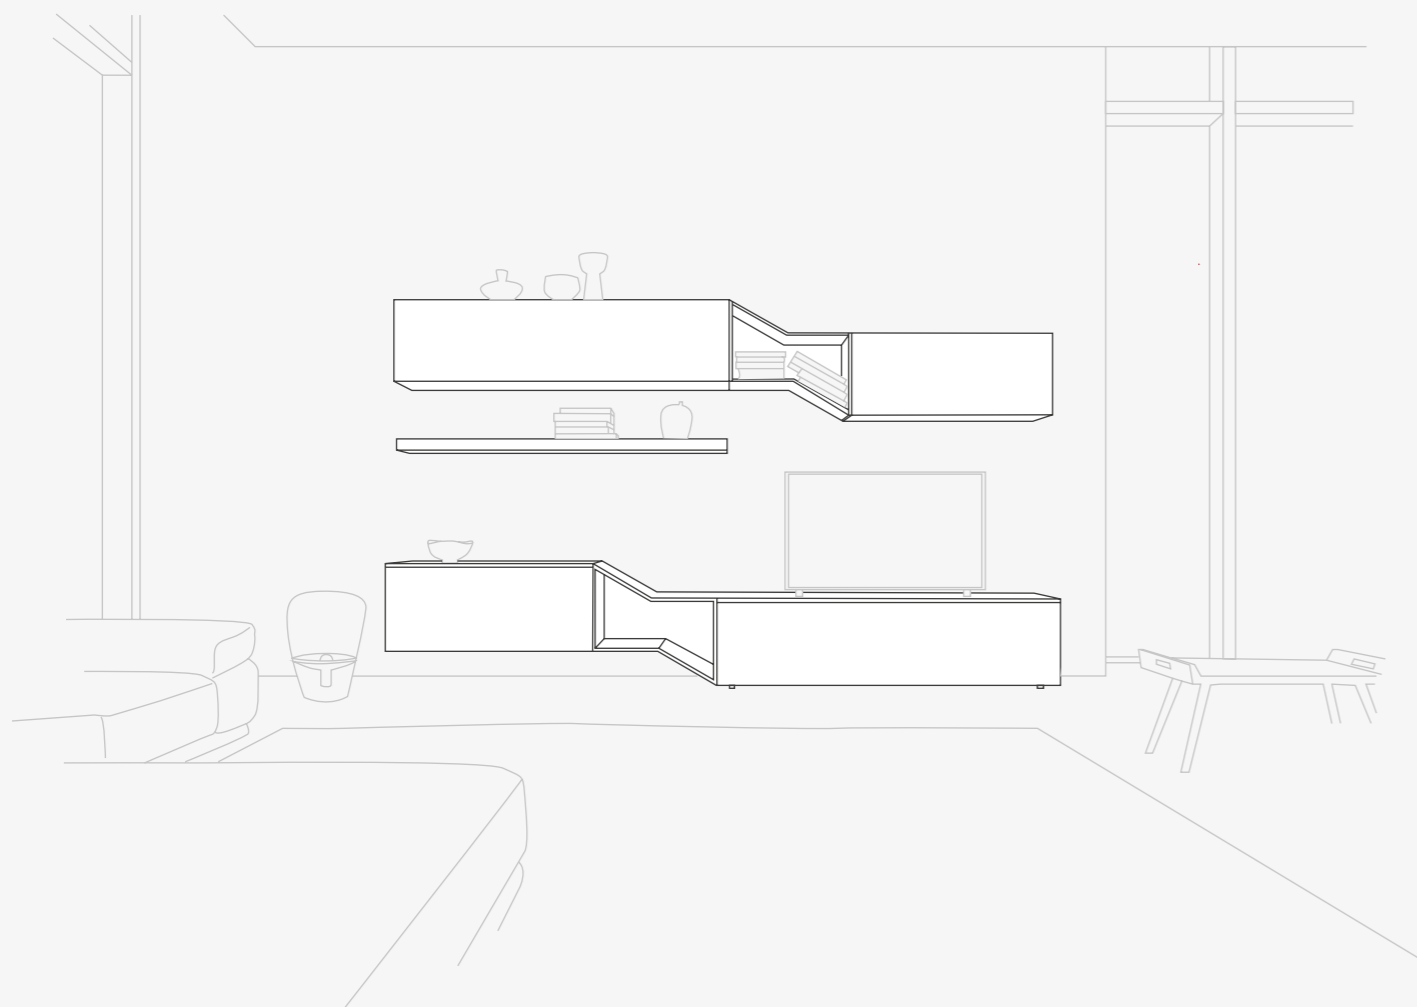

ORME DAY 18

Finiture: materico Olmo Sbiancato, melaminico Tortora
Elementi: base a terra, pensili a giorno Star, pensili, mensola spess. 50 maniglie push pull

Finishes: material touch Olmo Sbiancato, melamine Tortora
Elements: base box, open hanging boxes Star, hanging boxes, shelf th. 50 handles push pull

Dimensioni/dimensions: L.3000 H.1860 P.474-350 mm