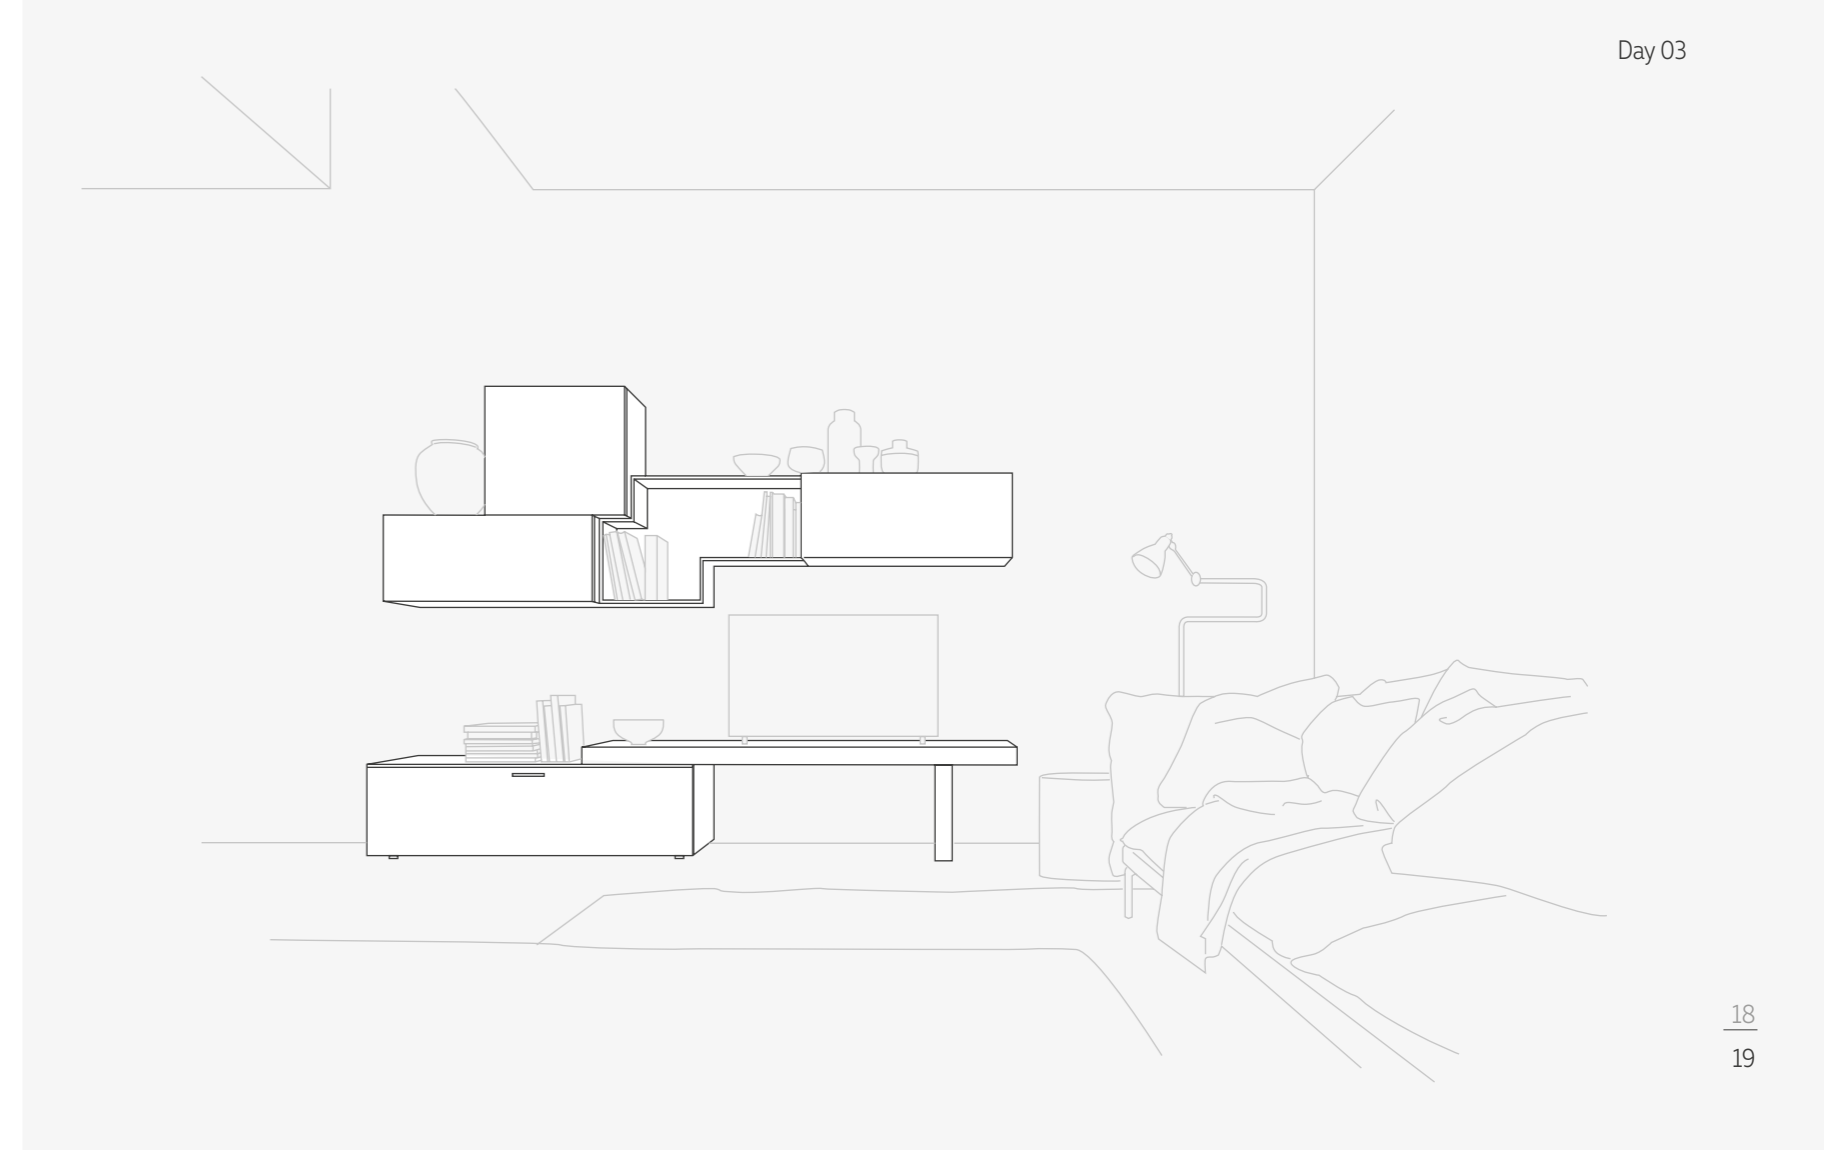

ORME DAY 03

Finiture: materico Olmo Sbiancato, melaminico Platino,
laccato opaco Rame

Elementi: base a terra, panca Snake, pensili, pensile a giorno Jole,
maniglia Sigma e push pull

Finishes: material touch Olmo Sbiancato, melamine Platino,
matt lacquered Rame

Elements: base box, bench Snake, hanging boxes, open hanging box Jole,
handle Sigma and push pull

Dimensioni/dimensions: L.2700 H.2044 P.474-350 mm