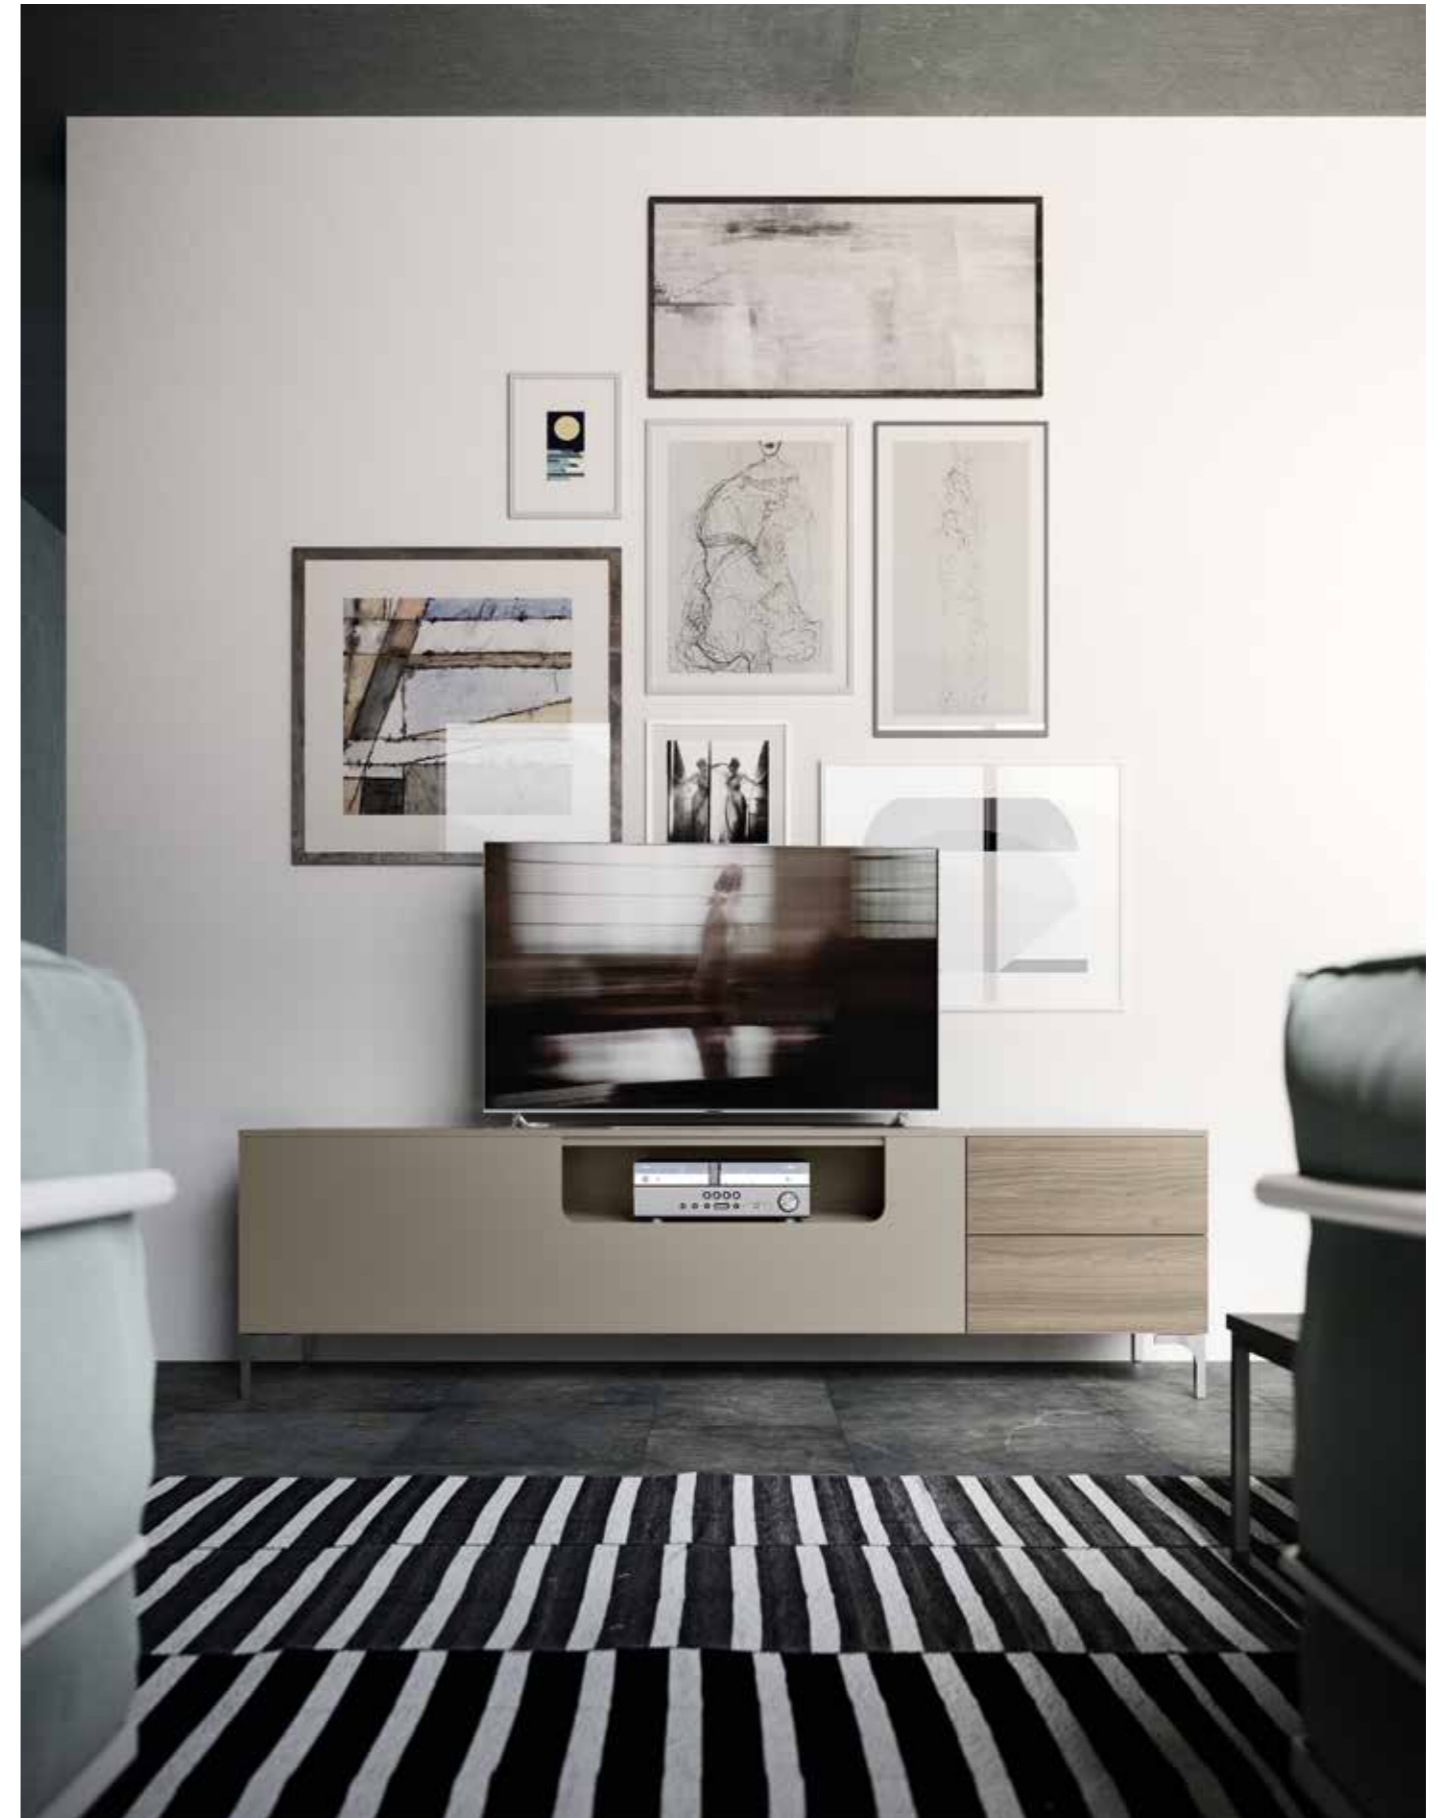

A lato: madia con piedini L.1800 H.480 P.474 con anta Finestra a ribalta e cassetti, in finitura melaminico Tortora e materico Olmo Cenere.

/ To the side: sideboard with feet W.1800 H.480 D. 474 with flap door Window and drawers, finish melamine Tortora and material touch Olmo Cenere.