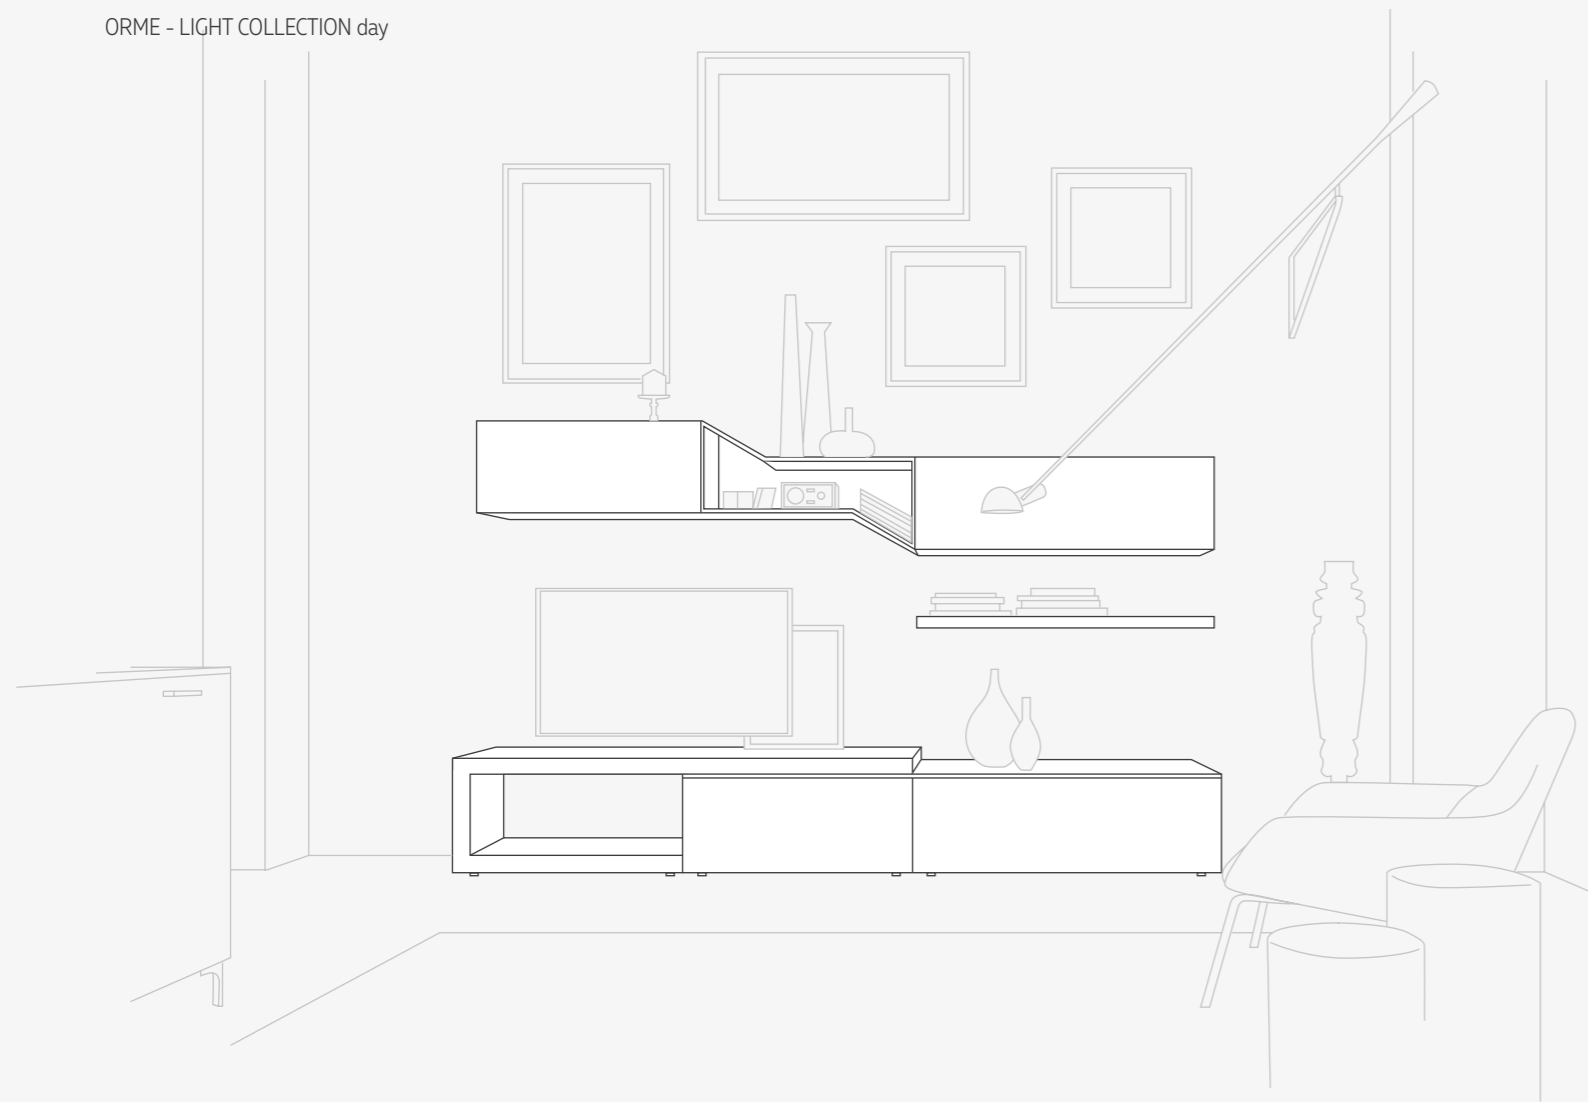

ORME DAY 14

Finiture: materico Olmo Scuro, melaminico Platino, laccato opaco Laguna

Elementi: pedana a terra con pianale in sovrapposizione, pensili, pensile a giorno Star, mensola spess.50, maniglia push pull

Finishes: material touch Olmo Scuro, melamine Platino, matt lacquered Laguna

Elements: floor bench with overlap platform, hanging boxes, open hanging box Star, shelf th.50, handle push pull

Dimensioni/dimensions: L.3000 H.1860 P.474-350 mm