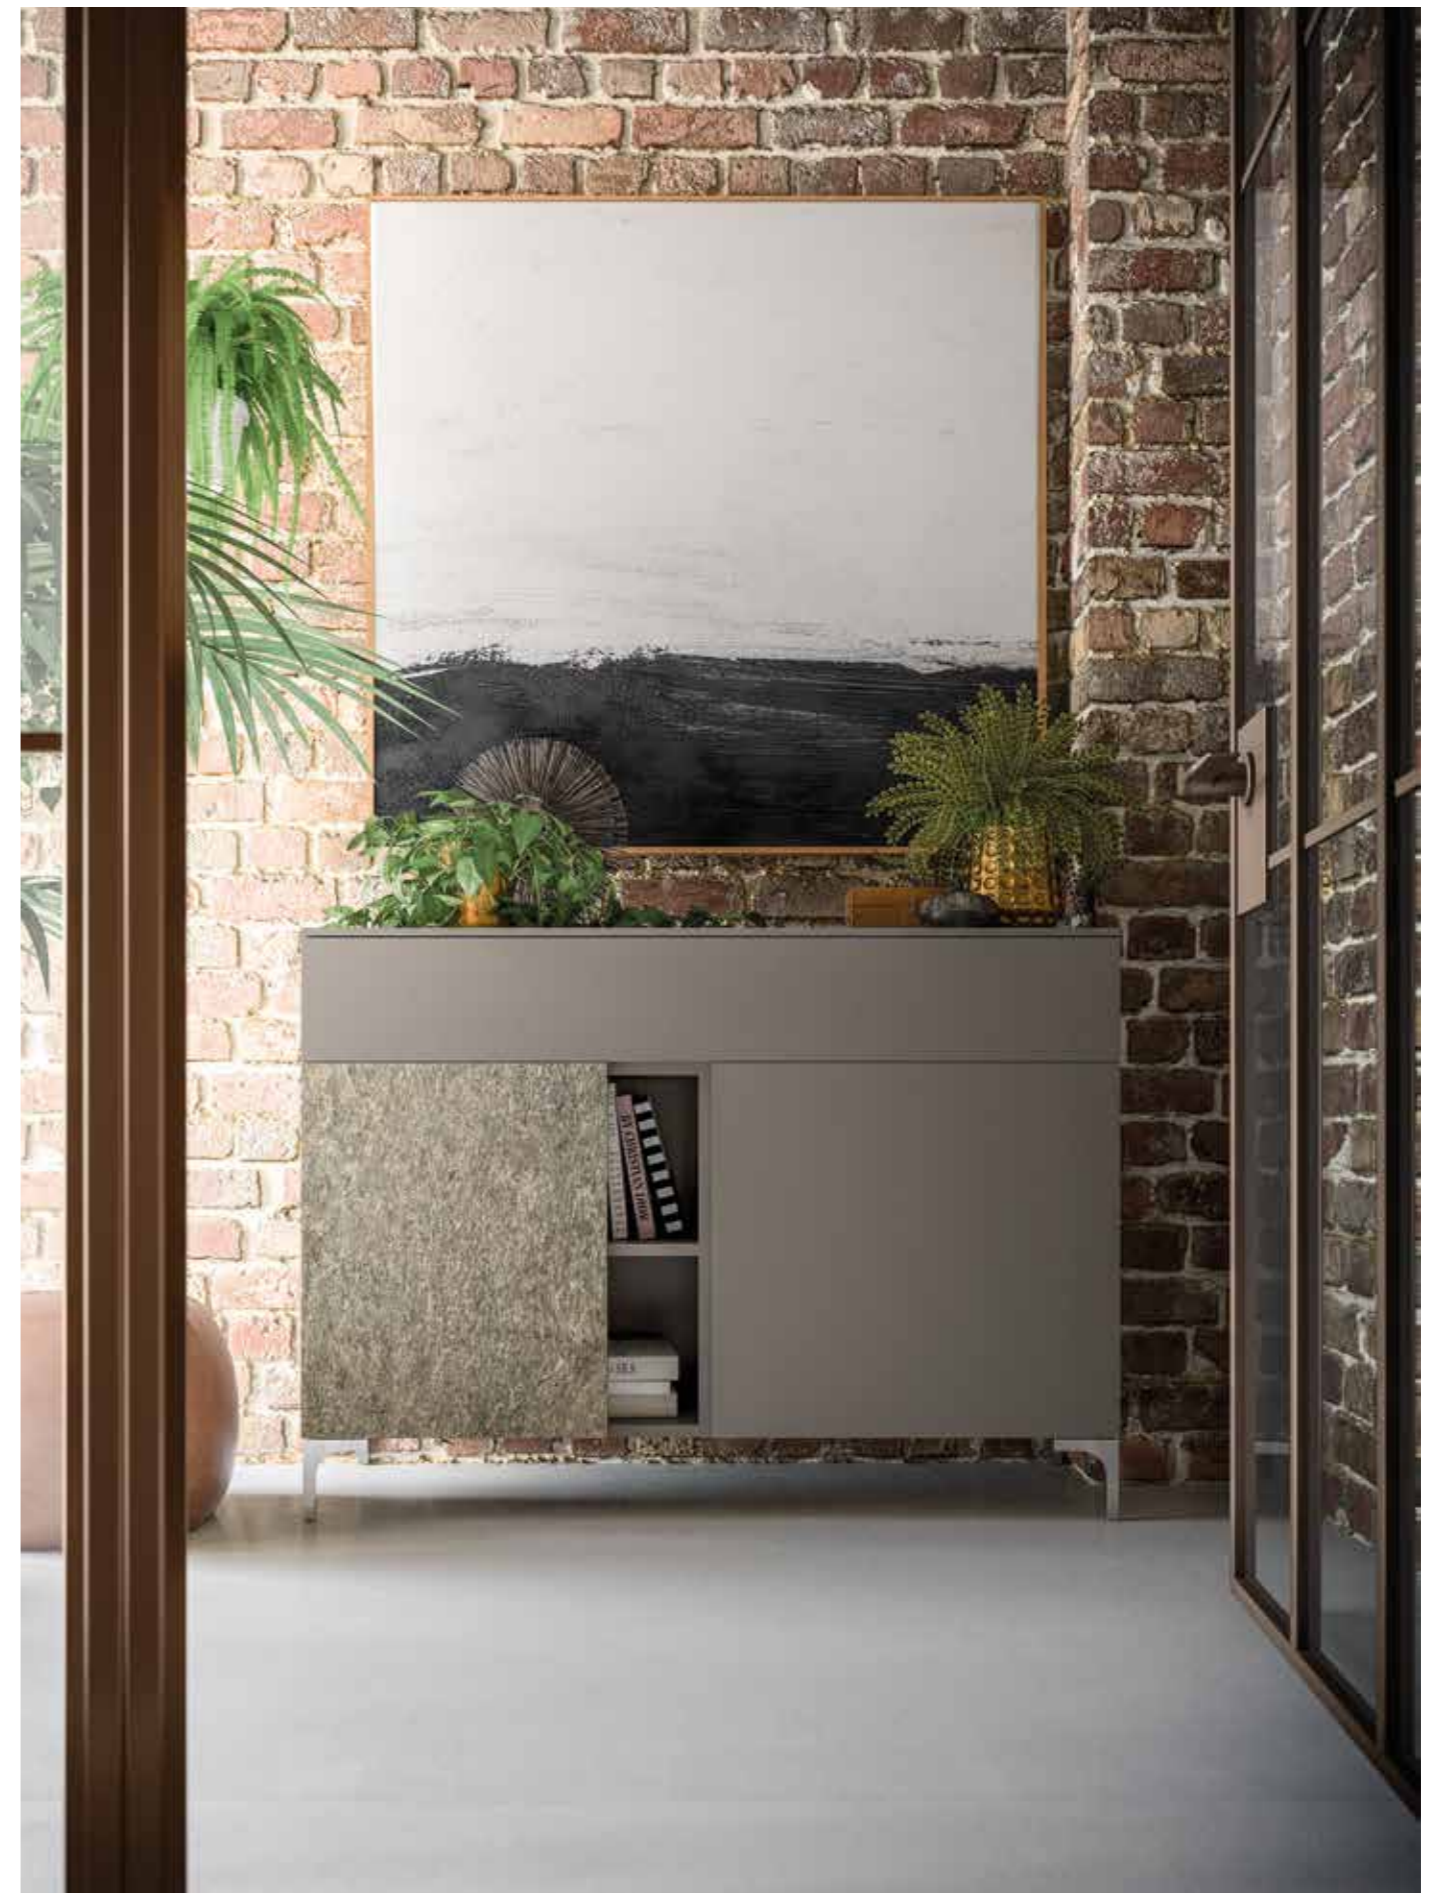

Sotto: pensile a giorno Jole in finitura melaminico Platino.
A lato: madia con piedini L.1200 H.850 P.474 con ante battenti e cassetto, in finitura melaminico Platino e Pietra Smeraldo.

/ Below: open hanging box Jole finish melamine Platino.
To the side: sideboard with feet W.1200 H.850 D.474 with hinged doors and drawer, finish melamine Platino and Pietra Smeraldo.