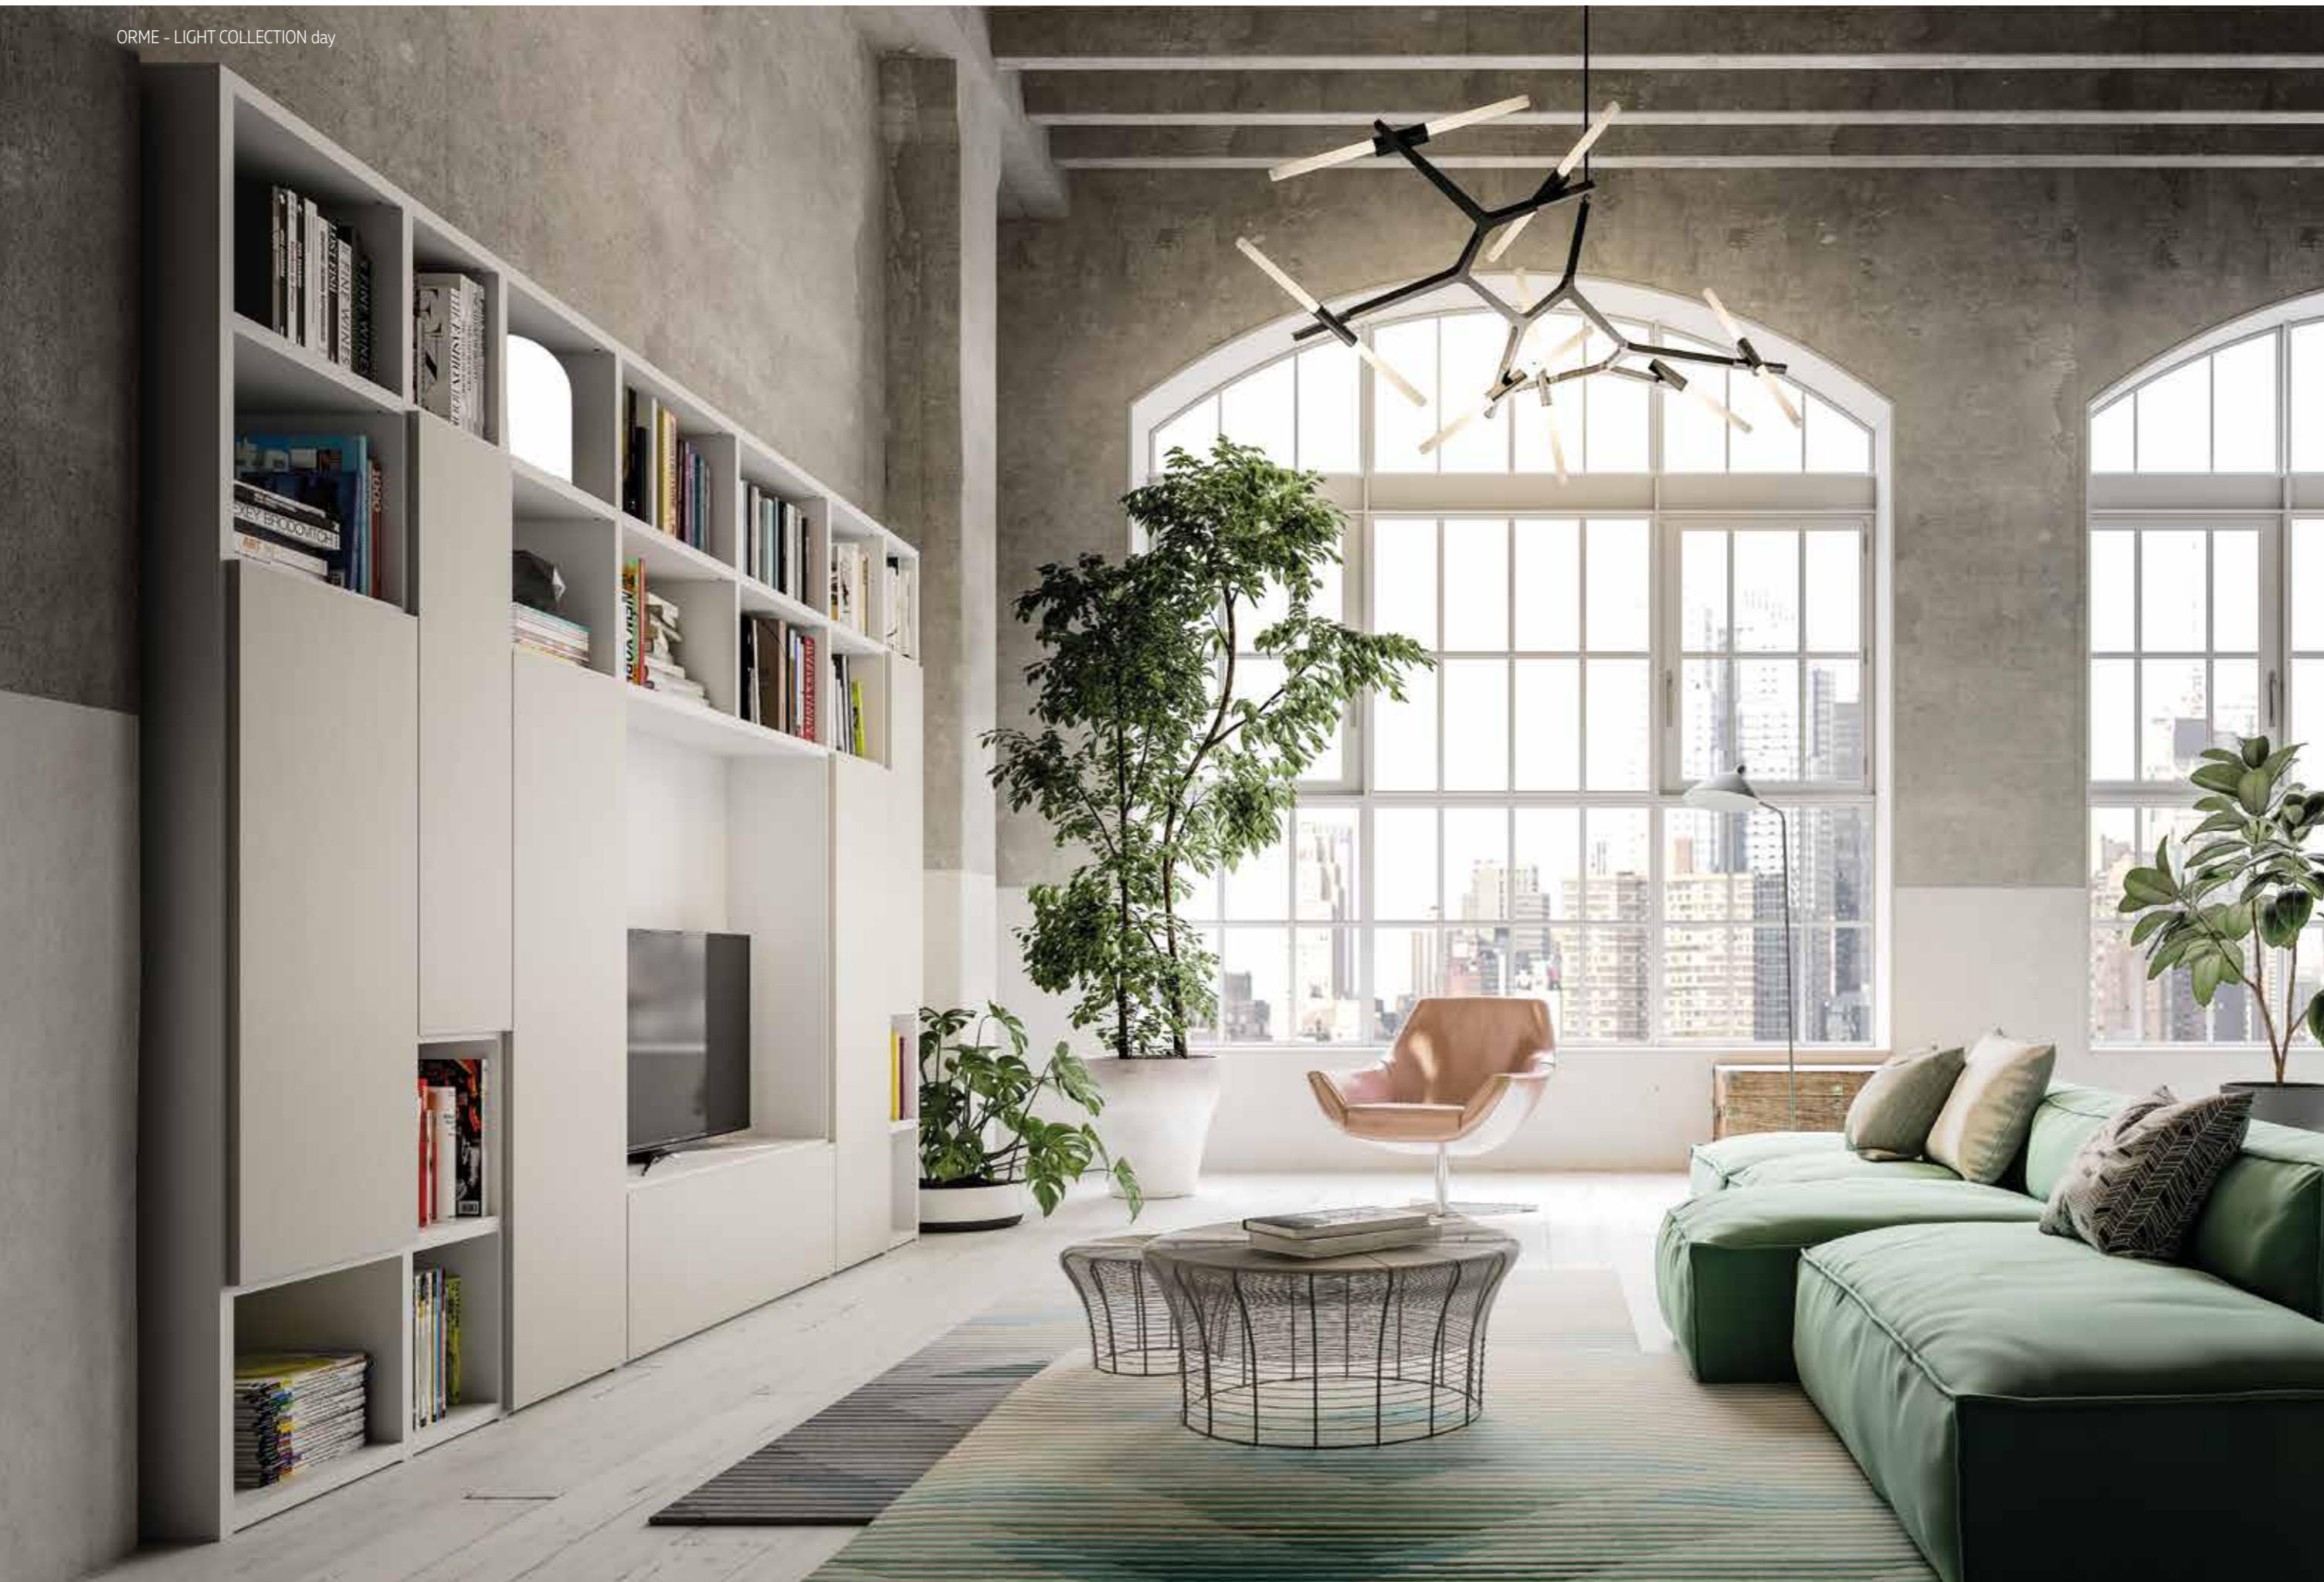

Dimensioni/dimensions: L.2850 H.1952 P.474-350 mm

light COLLECTION
day

Architetture domestiche che diventano protagoniste, che raccontano uno stile di vita fatto di eleganza e modernità.

/ Domestic architecture that dominates the space, telling the tale of an elegant lifestyle and a modern spirit.