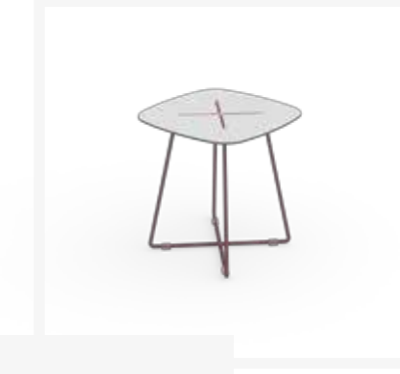

Bouchon

TAVOLI
/ Tables

Diamante allungabile
160x90 / aperto 260x90

Archie ovale fisso
190x100 / 220x100

Archie rettangolare fisso
190x90 / 220x100

Cross basso

Cross medio

Cross alto