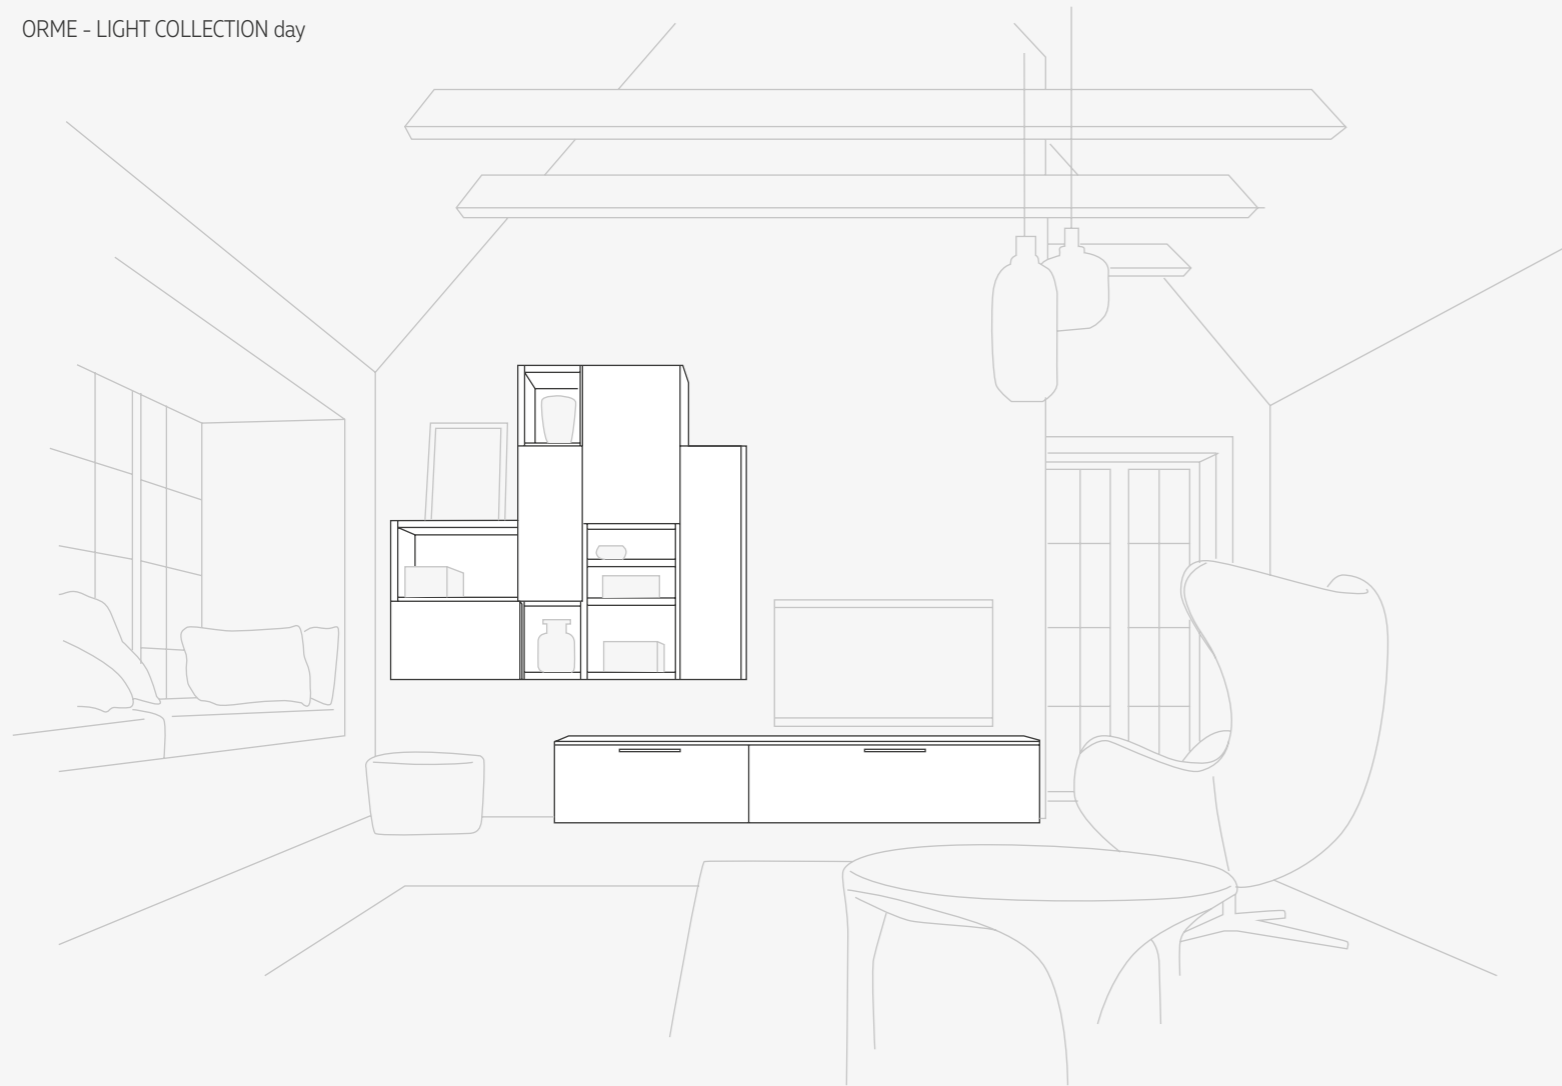

ORME DAY 24

Finiture: melaminico Tortora, melaminco Spatolato Tortora
Elementi: basi a terra, spalla sospesa, maniglie Tender e push pull

Finishes: melamine Tortora, melamine Spatolato Tortora
Elements: base boxes, suspended side, handle Tender and push pull

Dimensioni/dimensions: L.3030 H.2070 P.474-350 mm