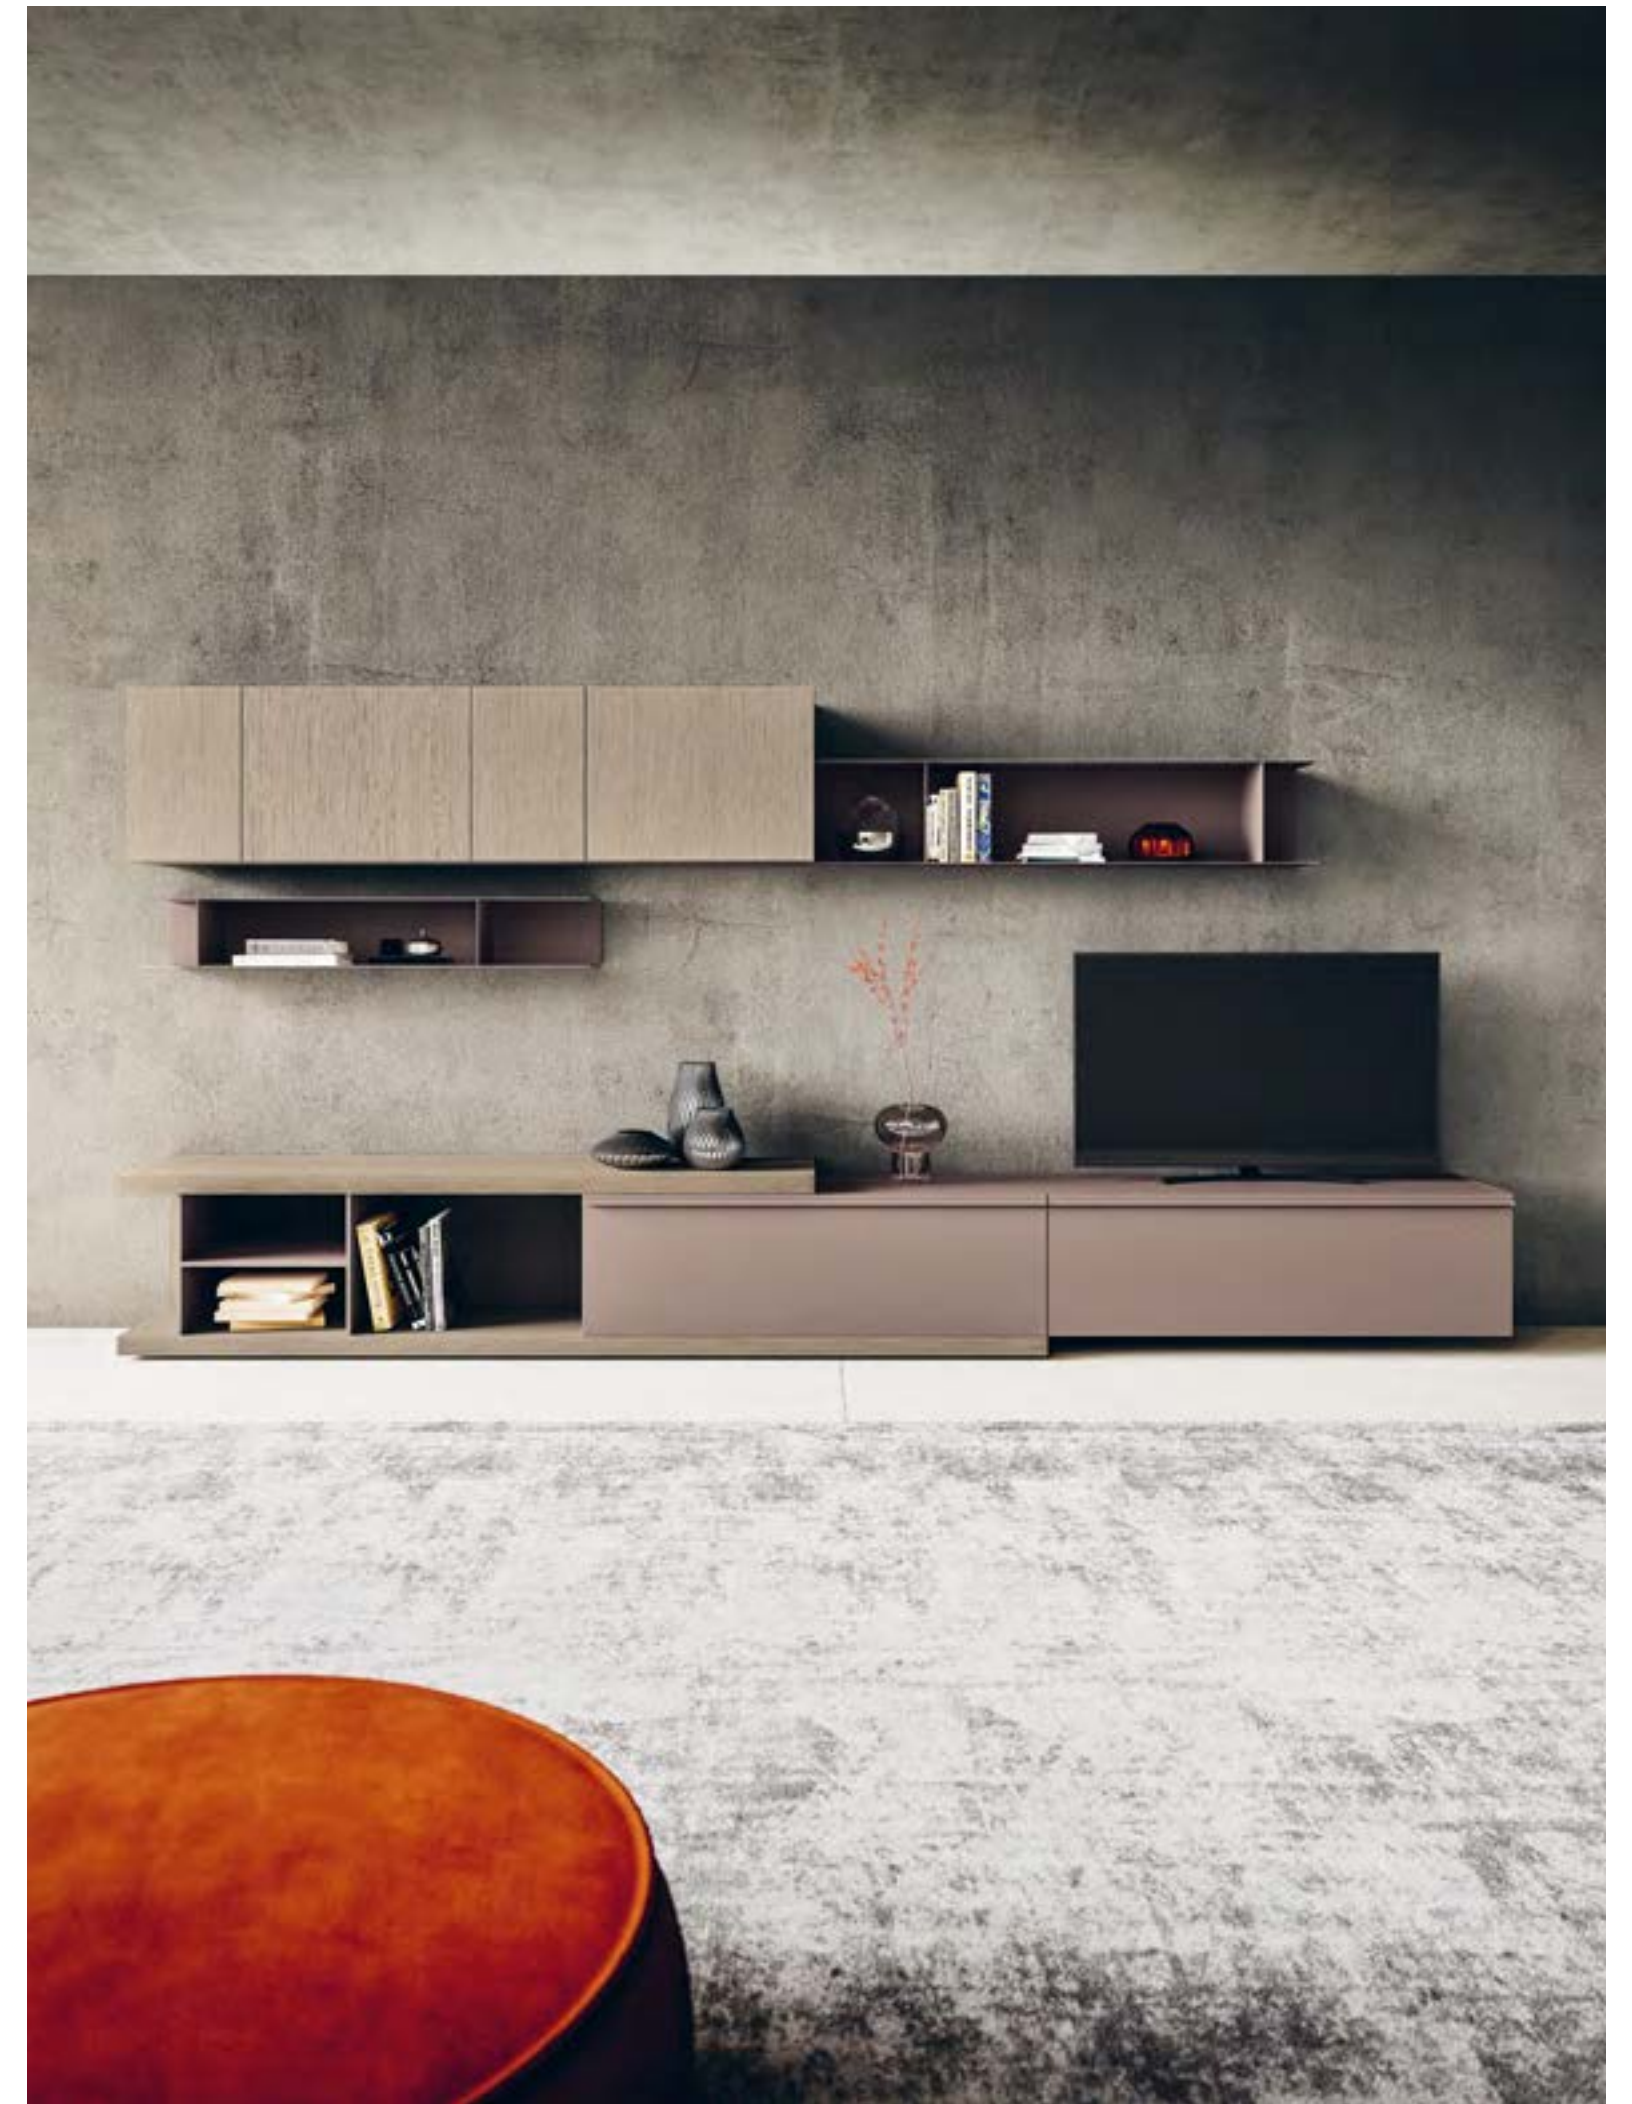

Immagine in alto: dettaglio maniglia Virgo, con profilo laccato opaco Argilla, su anta Frassino Ossidato. Interno vano spalla con ripiani in cristallo brunito e illuminazione Led.

Un sistema completo per arredare e organizzare lo spazio giorno, trovando sempre una collocazione ideale per il microcosmo di libri, ricordi e oggetti che sono parte integrante della quotidianità. Come un scrigno domestico, un'anta si schiude su un vano con illuminazione interna, destinato a custodire gelosamente i manufatti più preziosi, sostenendoli su mensole in vetro.

Immagine a destra: dettaglio Teka con ante Glass vetro trasparente, con specchio su schiena, ripiani in cristallo bruniti e illuminazione Led.

L'essenzialità come raffinata scelta stilistica, ovvero il massimo risultato con il minimo numero di elementi. Pochi pezzi attentamente scelti, danno vita a una composizione caratterizzata da un gioco studiato di vuoti e di pieni, spessori sottili e generosi, tonalità complementari che si richiamano ad archetipi della natura e della memoria.

Dimensioni/ Dimensions
L 3750 x H 1760 P 350 - 420 mm

Immagine a sinistra: dettaglio elemento a giorno
in metallo Lanny laccato opaco Argilla.

Modulo 07

Citazioni vintage e modernità senza tempo, per questa composizione caratterizzata dalla forte presenza della base, con contenitori laterali a loro volta contraddistinti da maniglie decisamente originali nel design. Un fresco abbinamento cromatico, contribuisce a trasmettere un senso di dinamismo e di informalità nello stile di vita.

Dimensioni / Dimensions
L 4260 x H 1875 P 350 - 420 mm

Immagine a sinistra: dettaglio anta ribalta aperta con maniglia Tratto.

Immagine a destra: dettaglio Teka con ante Glass vetro trasparente, con schiena Laminat Apollo, ripiano in cristallo brunito e illuminazione Led.