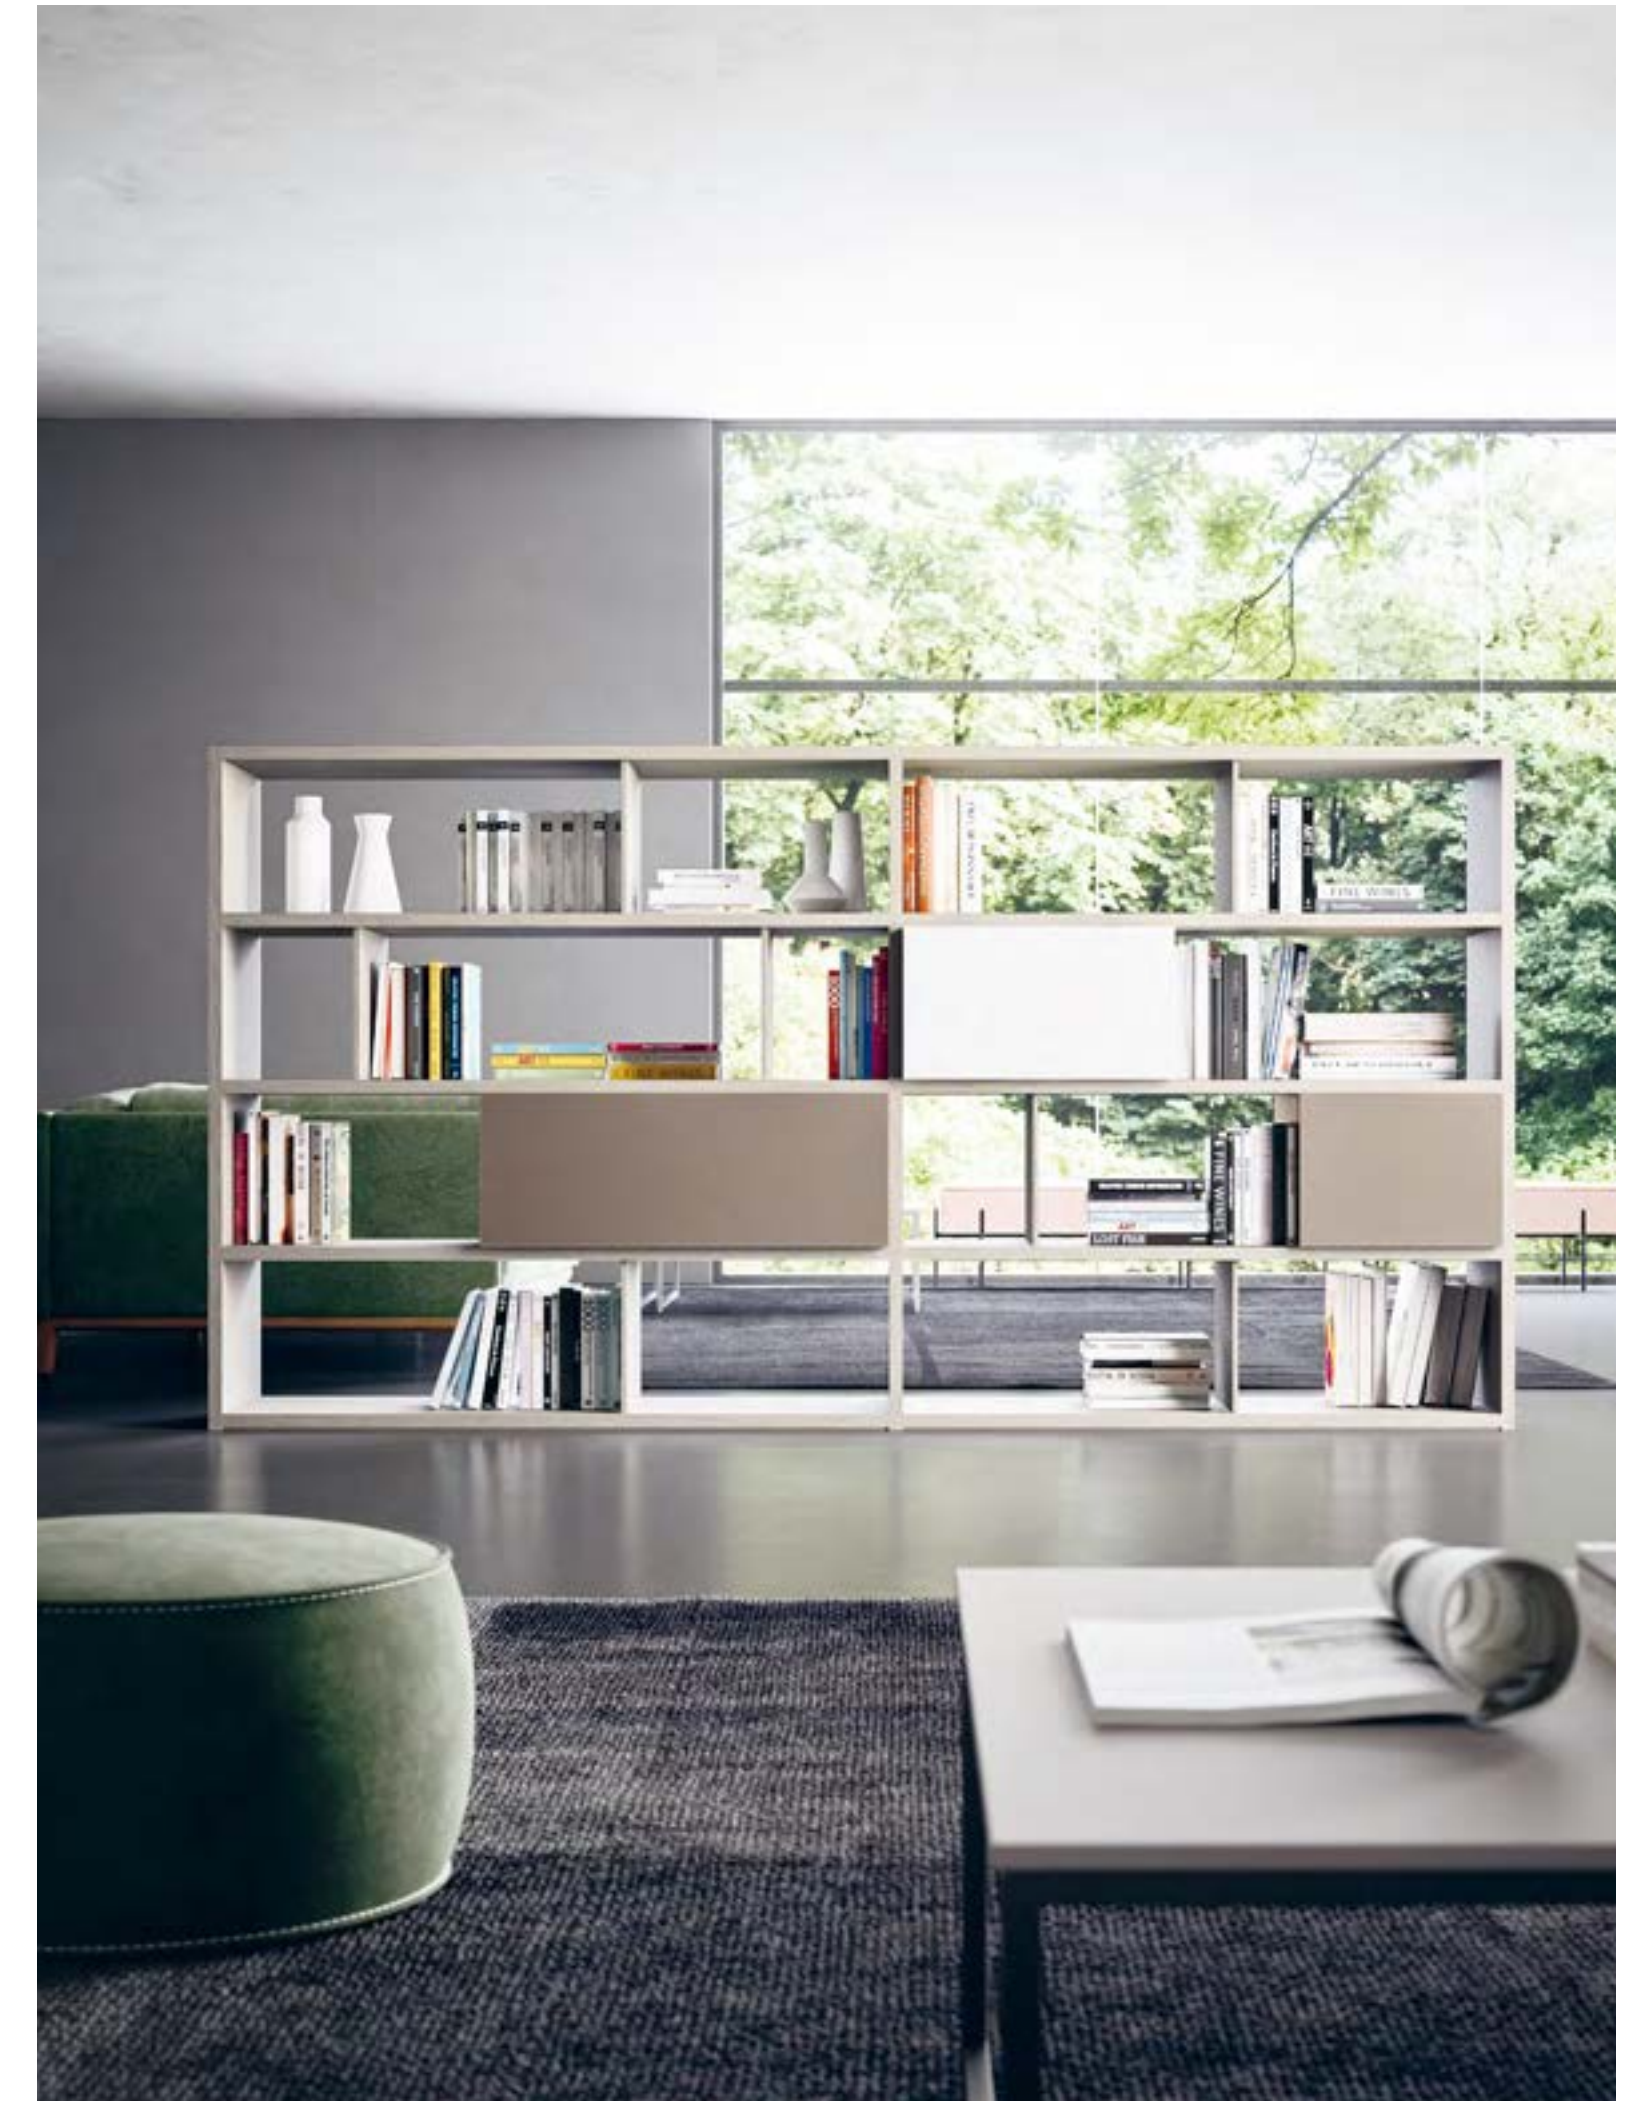

Dimensioni/Dimensions
L 3750 x H 1650 P 350 - 420 mm

Immagine a sinistra: dettaglio elemento a giorno Grafic in metallo laccato opaco Terra con ripiani impiallacciati cuoio e pensile con anta Glass vetro Tessutato.

Immagine a destra: dettaglio elementi Strema impiallacciati Cuoio, a giorno e cassetti estraibili in cuoio.

Modulo 11 + Logico 07

La libreria bifacciale suddivide efficacemente lo spazio giorno, senza creare barriere e mantenendo la sua fruibilità da entrambi i lati. In perfetta affinità cromatica e stilistica, una soluzione per il living che riunisce la TV, l'area espositiva e i contenitori pensili in un'unica, coerente e lineare composizione.