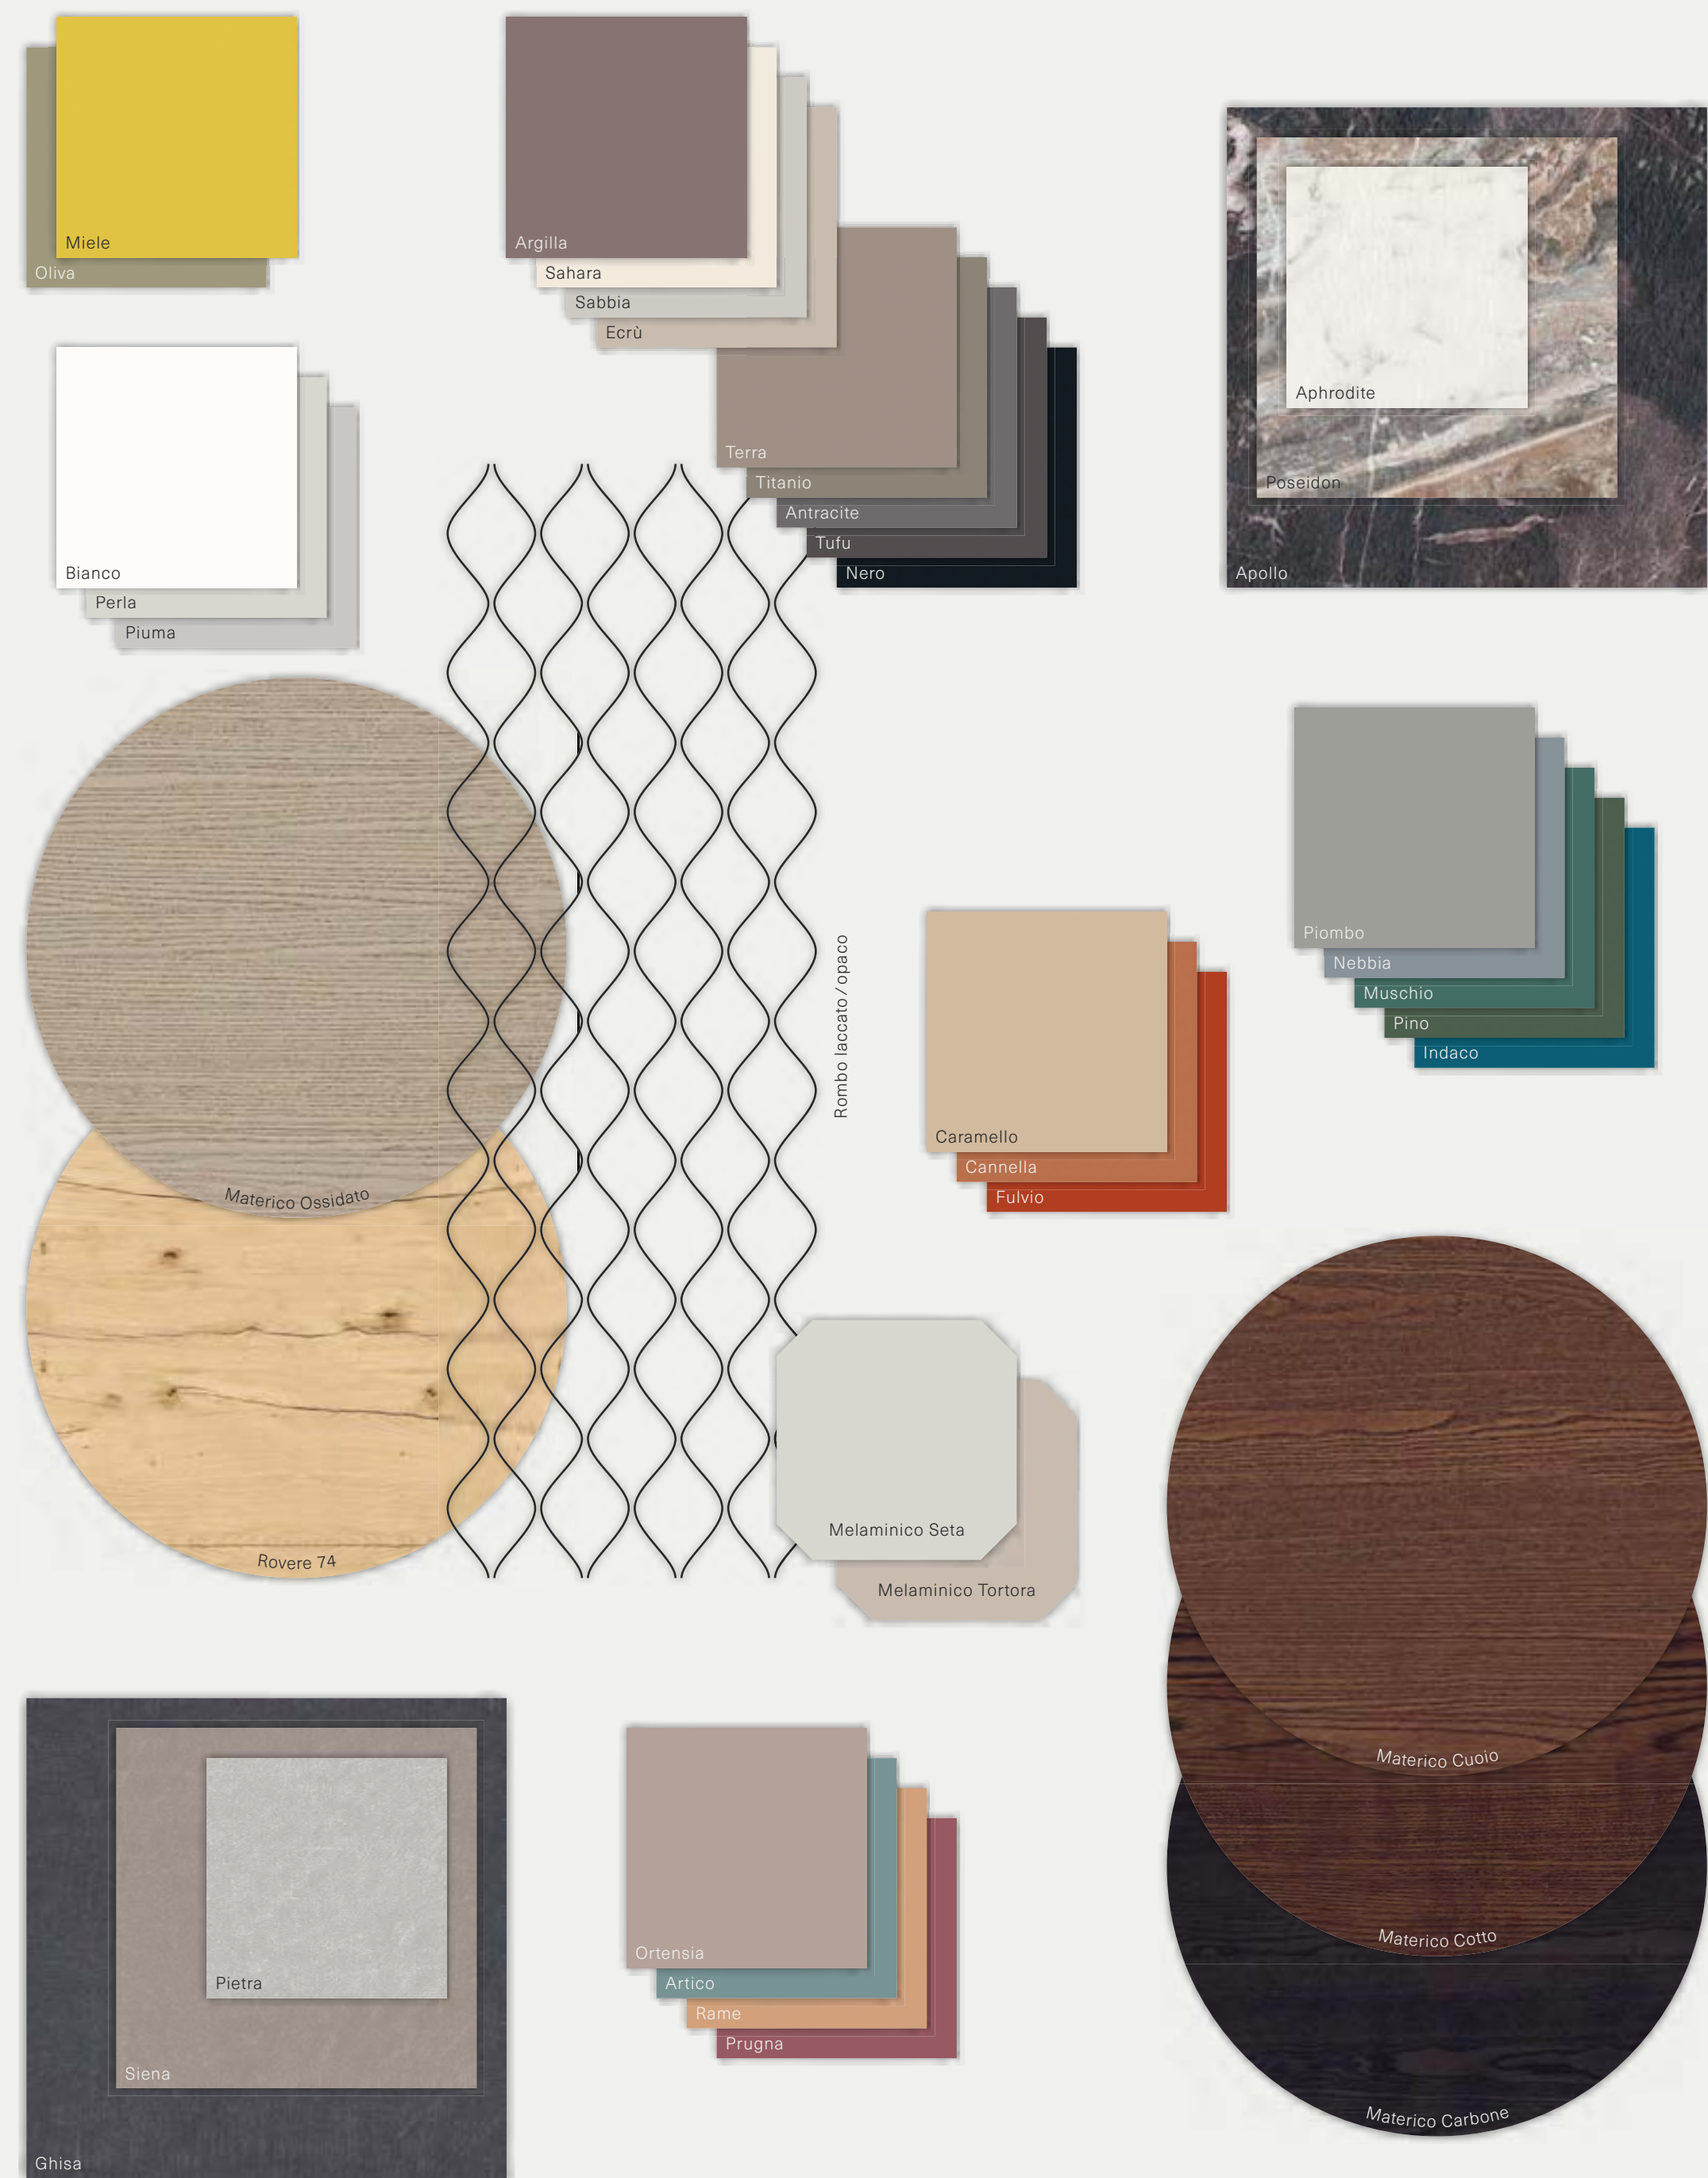

Finiture

Ghisa