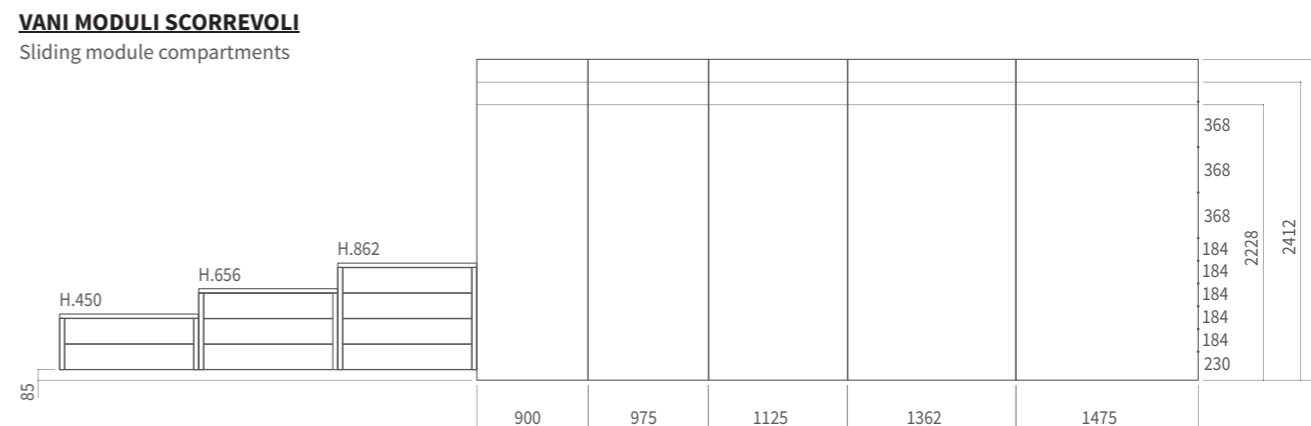

VANI MODULI SCORREVOLI
Sliding module compartments