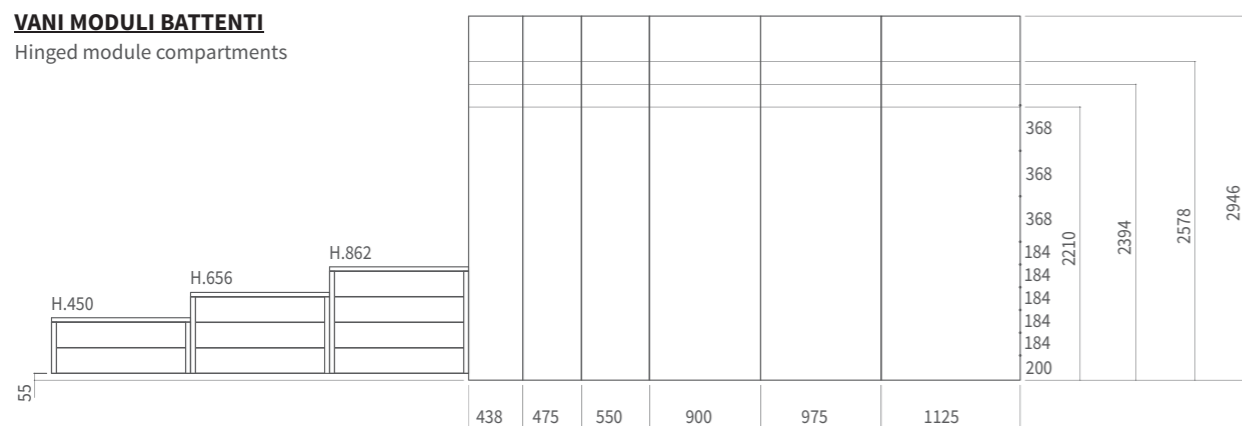

VANI MODULI BATTENTI
Hinged module compartments