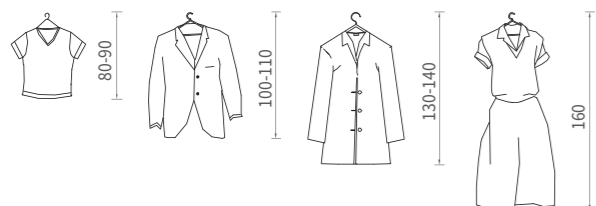

Anta / Door
SP. 25 / 40

BRIDGE

Finiture / Finishes
laccato opaco / laccato lucido /
laccato corten / quarzo / rovere 74

L. 40

Anta / Door
SP. 40

RIPARTIZIONI INTERNE

Internal divisions

Dimensioni indicative altezze indumenti
Approximate garment dimensions